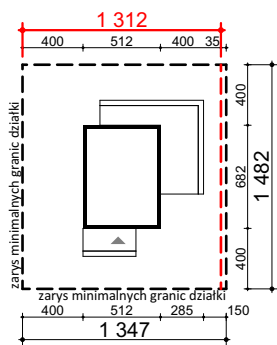

## OBRYS BUDYNKU DO PROJEKTU ZAGOSPODAROWANIA

usytuowanie domu na działce

oś odbicia  
lustrzanego

oś odbicia  
lustrzanego

**Z500 sp. z o.o.**

tel./fax: +48 725 000 005; +48 22 355 15 55

e-mail: projekty@z500.pl; www.z500.pl

PROJEKT ARCH.-BUD. BUDYNKU

TEMAT  
OPRACOWANIA:

RYSLINEK:

OBRYS BUDYNKU

SKALA:

**1:500**