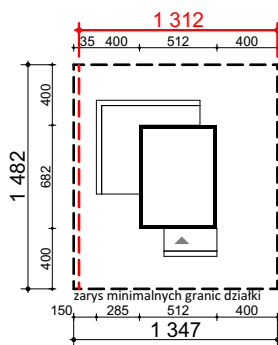

## OBRYS BUDYNKU DO PROJEKTU ZAGOSPODAROWANIA

usytuowanie domu na działce

oś odbicia  
lustrzanego

oś odbicia  
lustrzanego

**Z500 sp. z o.o.**

tel./fax: +48 725 000 005; +48 22 355 15 55

e-mail: projekty@z500.pl; www.z500.pl

PROJEKT ARCH.-BUD. BUDYNKU

TEMAT  
OPRACOWANIA:

RYSLINEK:

OBRYS BUDYNKU

SKALA:

**1:500**