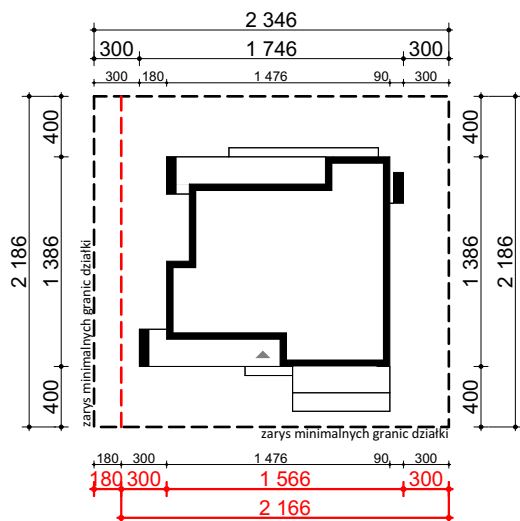

## OBRYS BUDYNKU DO PROJEKTU ZAGOSPODAROWANIA

usytuowanie domu na działce

oś odbicia  
lustrzanego

oś odbicia  
lustrzanego

**Z500 sp. z o.o.**

tel./fax: +48 725 000 005; +48 22 355 15 55

e-mail: projekty@z500.pl; www.z500.pl

PROJEKT ARCH.-BUD. BUDYNKU

TEMAT  
OPRACOWANIA:

RYSLINIEK:

OBRYS BUDYNKU

SKALA:

**1:500**