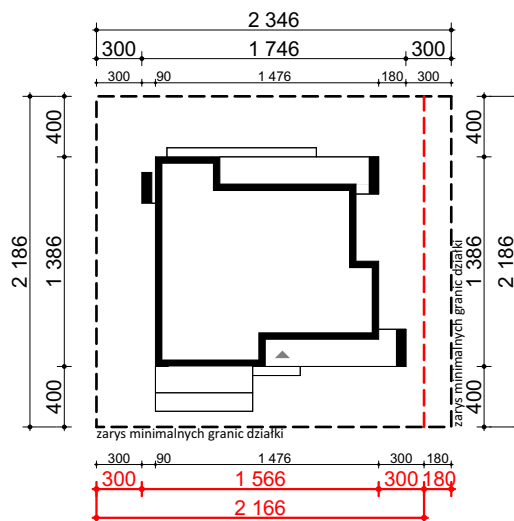

## OBRYS BUDYNKU DO PROJEKTU ZAGOSPODAROWANIA

usytuowanie domu na działce

oś odbicia  
lustrzanego

oś odbicia  
lustrzanego

**Z500 sp. z o.o.**

tel./fax: +48 725 000 005; +48 22 355 15 55

e-mail: projekty@z500.pl; www.z500.pl

PROJEKT ARCH.-BUD. BUDYNKU

TEMAT  
OPRACOWANIA:

RYSLINIEK:

OBRYS BUDYNKU

SKALA:

**1:500**