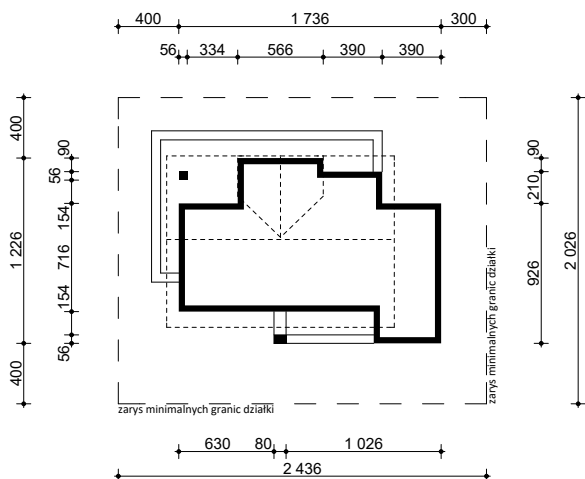

PROJEKT Z160 GP

OBRYS BUDYNKU DO PROJEKTU ZAGOSPODAROWANIA

usytuowanie domu na działce

oś odbicia
lustrzanego

oś odbicia
lustrzanego

Z500 sp. z o.o.

ul. Gen. Zajęczka 32; 01-510 Warszawa
tel./fax: +48 (22) 425 50 30; +48 (22) 331 13 35
e-mail: projekty@z500.pl; www.z500.pl

TEMAT OPRACOWANIA:	PROJEKT ARCH.-BUD. DOMU JEDNORODZINNEGO	
RYSUNEK:	OBRYS BUDYNKU	SKALA: 1:500