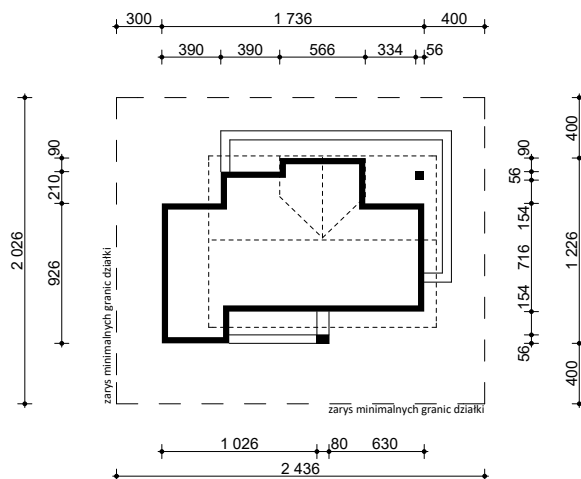

PROJEKT Z160 GP

OBRYS BUDYNKU DO PROJEKTU ZAGOSPODAROWANIA

usytuowanie domu na działce

oś odbicia
lustrzanego

oś odbicia
lustrzanego

Z500 sp. z o.o.

ul. Gen. Zajęczka 32; 01-510 Warszawa
tel./fax: +48 (22) 425 50 30; +48 (22) 331 13 35
e-mail: projekty@z500.pl; www.z500.pl

TEMAT OPRACOWANIA:	PROJEKT ARCH.-BUD. DOMU JEDNORODZINNEGO	
RYSUNEK:	OBRYS BUDYNKU	SKALA: 1:500