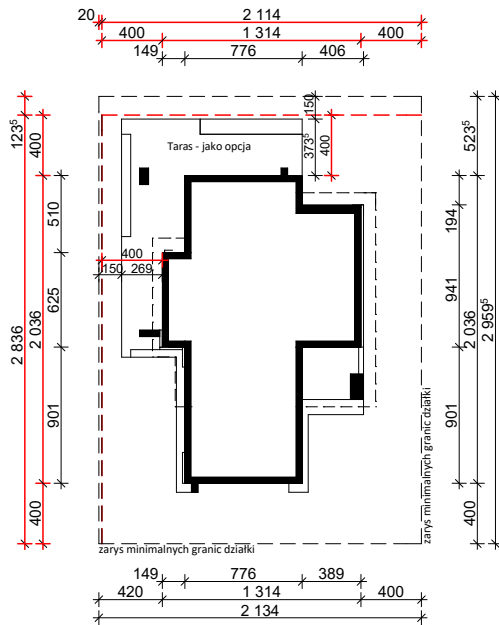

PROJEKT ZZx112

OBRYS BUDYNKU DO PROJEKTU ZAGOSPODAROWANIA

usytuowanie budynku na działce

oś odbicia
lustrzanego

oś odbicia
lustrzanego

 Z500 sp. z o.o. ul. Gen. Zajęcza 32; 01-510 Warszawa tel./fax: +48 (22) 425 50 30; +48 (22) 331 13 35 e-mail: projekty@z500.pl; www.z500.pl	
TEMAT OPRACOWANIA:	PROJEKT ARCH.-BUD. DOMU JEDNORODZINNEGO
RYSUNEK:	OBRYS BUDYNKU
SKALA:	1:500