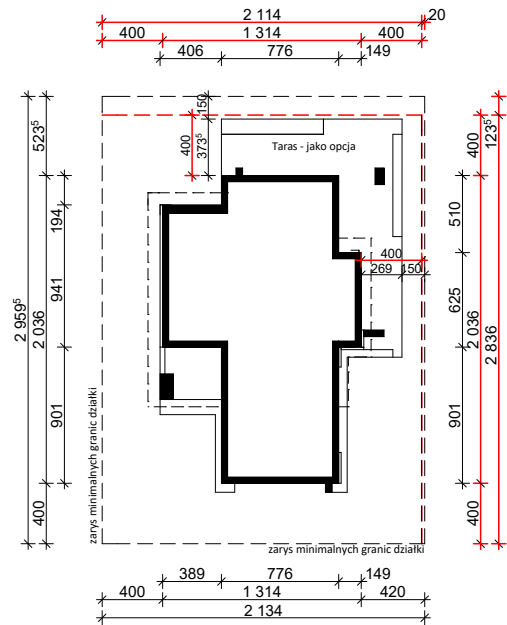

PROJEKT ZZx112

OBRYS BUDYNKU DO PROJEKTU ZAGOSPODAROWANIA

usytuowanie budynku na działce

oś odbicia
lustrzanego

oś odbicia
lustrzanego

 Z500 sp. z o.o. ul. Gen. Zajęcza 32; 01-510 Warszawa tel./fax: +48 (22) 425 50 30; +48 (22) 331 13 35 e-mail: projekty@z500.pl; www.z500.pl	
TEMAT OPRACOWANIA:	PROJEKT ARCH.-BUD. DOMU JEDNORODZINNEGO
RYSUNEK:	OBRYS BUDYNKU
SKALA:	1:500