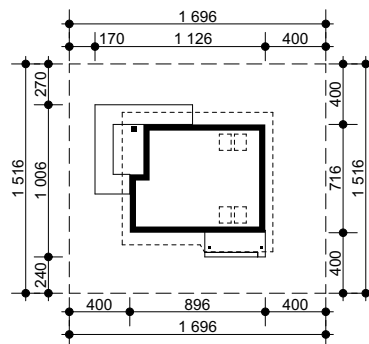

OBRYS BUDYNKU DO PROJEKTU ZAGOSPODAROWANIA

usytuowanie domu na działce

oś odbicia
lustrzanego

oś odbicia
lustrzanego

Z500 sp. z o.o.

ul. Gen. Zajęczka 32; 01-510 Warszawa
tel./fax: +48 (22) 425 50 30; +48 (22) 331 13 35
e-mail: projekty@z500.pl; www.z500.pl

PROJEKT ARCH.-BUD. DOMU JEDNORODZINNEGO

TEMAT
OPRACOWANIA:

RYSLINEK:

OBRYS BUDYNKU

SKALA:

1:500