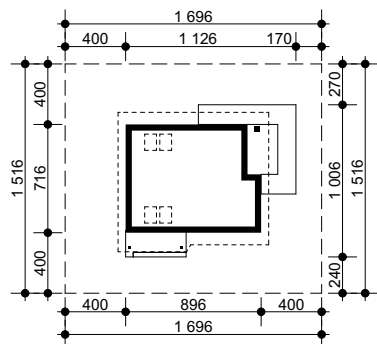

OBRYS BUDYNKU DO PROJEKTU ZAGOSPODAROWANIA

usytuowanie domu na działce

oś odbicia
lustrzanego

oś odbicia
lustrzanego

Z500 sp. z o.o.

ul. Gen. Zajęczka 32; 01-510 Warszawa
tel./fax: +48 (22) 425 50 30; +48 (22) 331 13 35
e-mail: projekty@z500.pl; www.z500.pl

PROJEKT ARCH.-BUD. DOMU JEDNORODZINNEGO

TEMAT
OPRACOWANIA:

RYSLINEK:

OBRYS BUDYNKU

SKALA:

1:500