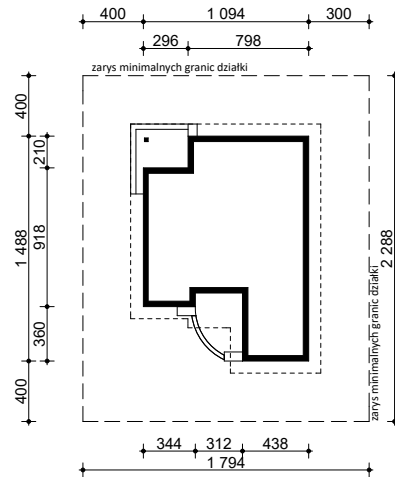

PROJEKT Z49

OBRYŚ BUDYNKU DO PROJEKTU ZAGOSPODAROWANIA

usytuowanie budynku na działce

oś odbicia
lustrzanego

oś odbicia
lustrzanego

Z500 sp. z o.o.

ul. Gen. Zajęczka 32; 01-510 Warszawa
tel./fax: +48 (22) 425 50 30; +48 (22) 331 13 35
e-mail: projekty@z500.pl; www.z500.pl

TEMAT OPRACOWANIA:	PROJEKT ARCH.-BUD. DOMU JEDNORODZINNEGO	
RYSLINEK:	OBRYŚ BUDYNKU	SKALA: 1:500