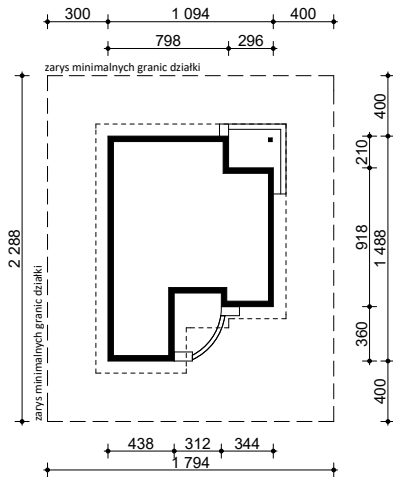

PROJEKT Z49

OBRYŚ BUDYNKU DO PROJEKTU ZAGOSPODAROWANIA

usytuowanie budynku na działce

oś odbicia
lustrzanego

oś odbicia
lustrzanego

Z500 sp. z o.o.

ul. Gen. Zajęczka 32; 01-510 Warszawa
tel./fax: +48 (22) 425 50 30; +48 (22) 331 13 35
e-mail: projekty@z500.pl; www.z500.pl

TEMAT OPRACOWANIA:	PROJEKT ARCH.-BUD. DOMU JEDNORODZINNEGO	
RYSLINEK:	OBRYŚ BUDYNKU	SKALA: 1:500