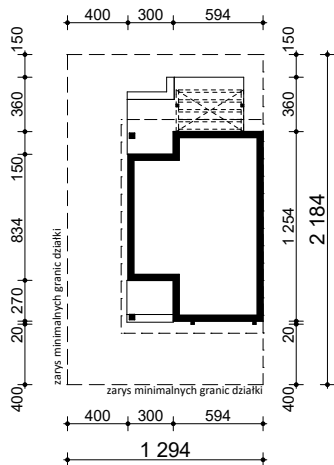

PROJEKT Zb12

OBRYS BUDYNKU DO PROJEKTU ZAGOSPODAROWANIA

usytuowanie budynku na działce

oś odbicia
lustrzanego