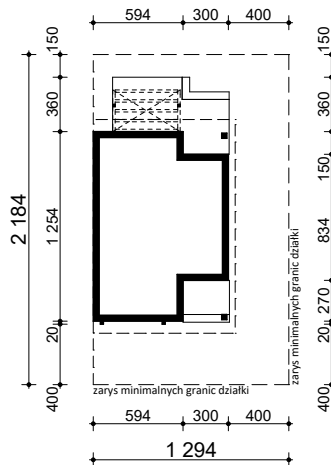

## OBRYS BUDYNKU DO PROJEKTU ZAGOSPODAROWANIA

usytuowanie budynku na działce

oś odbicia  
lustrzanego

oś odbicia  
lustrzanego

**Z500 sp. z o.o.**

ul. Gen. Zajęcza 32; 01-510 Warszawa  
tel./fax: +48 (22) 425 50 30; +48 (22) 331 13 35  
e-mail: projekty@z500.pl; www.z500.pl

TEMAT OPRACOWANIA:	PROJEKT ARCH.-BUD. DOMU JEDNORODZINNEGO	
RYSUNEK:	OBRYS BUDYNKU	SKALA: 1:500