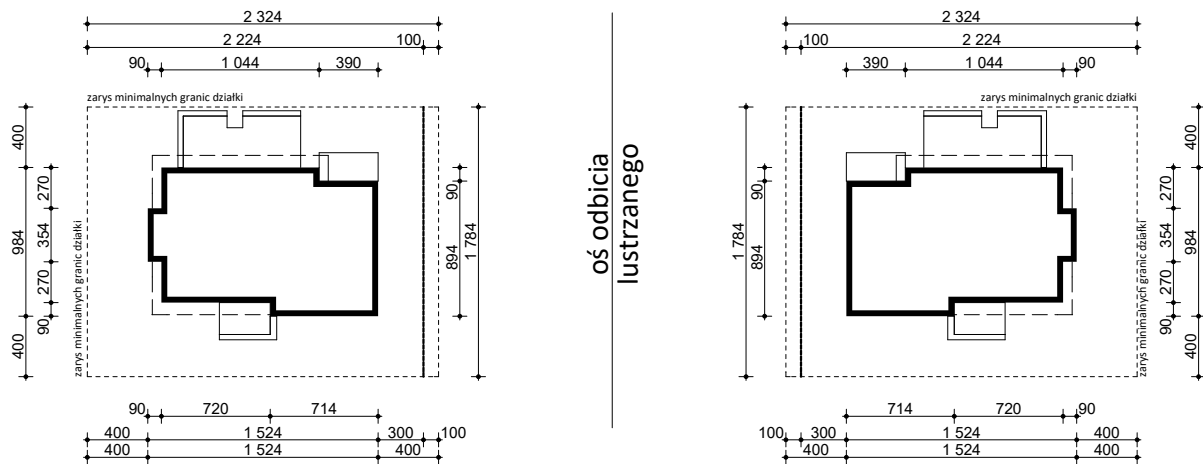

PROJEKT Z189

OBRYŚ BUDYNKU DO PROJEKTU ZAGOSPODAROWANIA

usytuowanie budynku na działce

W przypadku likwidacji okna bądź zastąpienia go pustakami szklanymi w ścianie bocznej garażu i pom. gosp. istnieje możliwość zmniejszenia wymiarów działki 22,24m x 17,84m