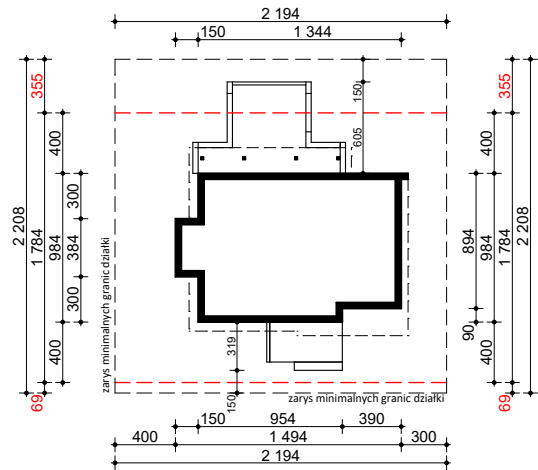

PROJEKT Z231

OBRYS BUDYNKU DO PROJEKTU ZAGOSPODAROWANIA

usytuowanie domu na działce

oś odbicia
lustrzanego

oś odbicia
lustrzanego

 Z500 sp. z o.o. ul. Gen. Zajęczka 32; 01-510 Warszawa tel./fax: +48 (22) 425 50 30; +48 (22) 331 13 35 e-mail: projekty@z500.pl; www.z500.pl	
TEMAT OPRACOWANIA:	PROJEKT ARCH.-BUD. DOMU JEDNORODZINNEGO
RYSUNEK:	OBRYS
SKALA:	1:500