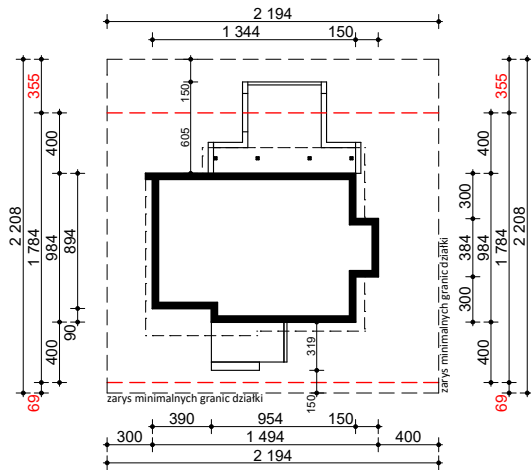

PROJEKT Z231

OBRYS BUDYNKU DO PROJEKTU ZAGOSPODAROWANIA

usytuowanie domu na działce

oś odbicia
lustrzanego

oś odbicia
lustrzanego

 Z500 sp. z o.o. ul. Gen. Zajęczka 32; 01-510 Warszawa tel./fax: +48 (22) 425 50 30; +48 (22) 331 13 35 e-mail: projekty@z500.pl; www.z500.pl	
TEMAT OPRACOWANIA:	PROJEKT ARCH.-BUD. DOMU JEDNORODZINNEGO
RYSUNEK:	OBRYS
SKALA:	1:500