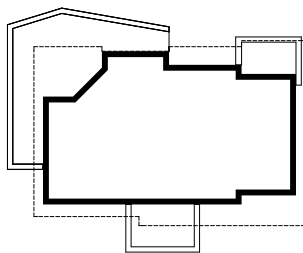

oś odbicia
lustrzanego

W przypadku likwidacji okien bądź zastąpienia ich pustakami szklanymi w garażu i na strychu istnieje możliwość zmniejszenia wymiarów działki
23,74m x 18,14m

oś odbicia
lustrzanego