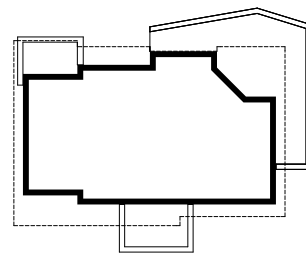

oś odbicia
lustrzanego

W przypadku likwidacji okien bądź zastąpienia ich pustakami szklanymi w garażu i na strychu istnieje możliwość zmniejszenia wymiarów działki
23,74m x 18,14m

oś odbicia
lustrzanego