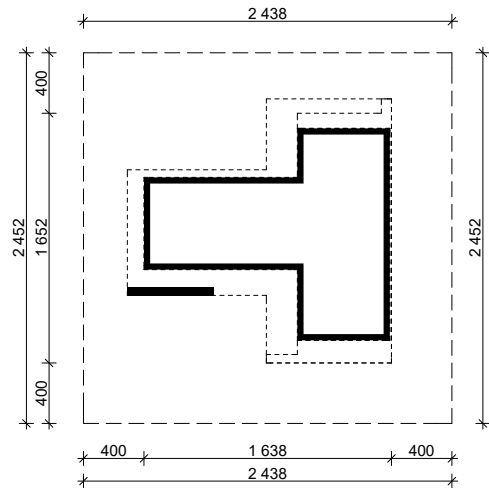

OBRYŚ BUDYNKU DO PROJEKTU ZAGOSPODAROWANIA usytuowanie domu na działce

oś odbicia
lustrzanego

oś odbicia
lustrzanego

Z500 sp. z o.o.

ul. Gen. Zajęczka 32; 01-510 Warszawa
tel./fax: +48 (22) 425 50 30; +48 (22) 331 13 35
e-mail: projekty@z500.pl; www.z500.pl

TEMAT OPRACOWANIA:	PROJEKT ARCH.-BUD. DOMU JEDNORODZINNEGO	
RYSLINEK:	OBRYŚ BUDYNKU	SKALA: 1:500