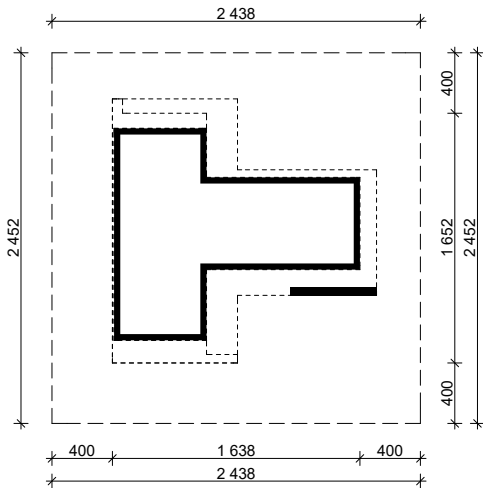

OBRYŚ BUDYNKU DO PROJEKTU ZAGOSPODAROWANIA usytuowanie domu na działce

oś odbicia
lustrzanego

oś odbicia
lustrzanego

Z500 sp. z o.o.

ul. Gen. Zajęczka 32; 01-510 Warszawa
tel./fax: +48 (22) 425 50 30; +48 (22) 331 13 35
e-mail: projekty@z500.pl; www.z500.pl

TEMAT OPRACOWANIA:	PROJEKT ARCH.-BUD. DOMU JEDNORODZINNEGO	
RYSLINEK:	OBRYŚ BUDYNKU	SKALA: 1:500