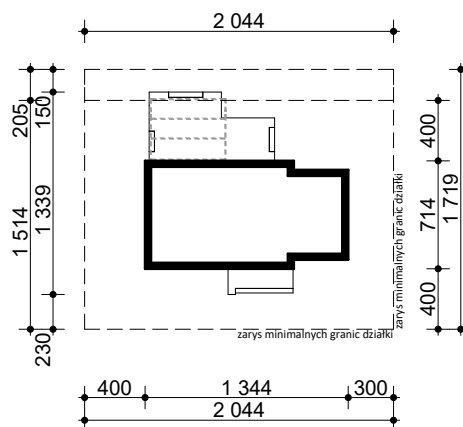

PROJEKT Z227

OBRYS BUDYNKU DO PROJEKTU ZAGOSPODAROWANIA

usytuowanie domu na działce

oś odbicia
lustrzanego

oś odbicia
lustrzanego

Z500 sp. z o.o.

ul. Gen. Zajęcza 32; 01-510 Warszawa
tel./fax: +48 (22) 425 50 30; +48 (22) 331 13 35
e-mail: projekty@z500.pl; www.z500.pl

TEMAT OPRACOWANIA:	PROJEKT ARCH.-BUD. DOMU JEDNORODZINNEGO	
RYSLINEK:	Obrys budynku	SKALA: