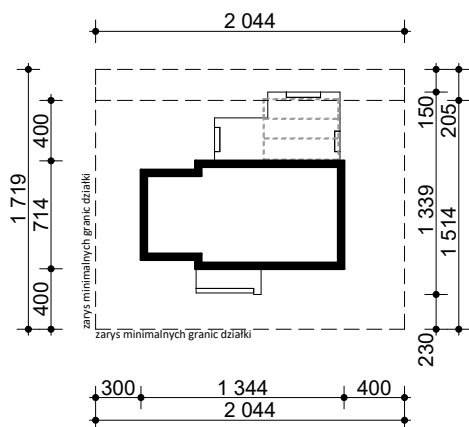

PROJEKT Z227

OBRYS BUDYNKU DO PROJEKTU ZAGOSPODAROWANIA

usytuowanie domu na działce

oś odbicia
lustrzanego

oś odbicia
lustrzanego

Z500 sp. z o.o.

ul. Gen. Zajęcza 32; 01-510 Warszawa
tel./fax: +48 (22) 425 50 30; +48 (22) 331 13 35
e-mail: projekty@z500.pl; www.z500.pl

TEMAT OPRACOWANIA:	PROJEKT ARCH.-BUD. DOMU JEDNORODZINNEGO	
RYSLINEK:	Obrys budynku	SKALA: