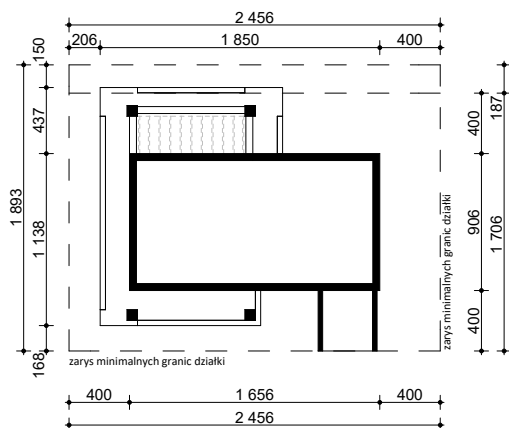

PROJEKT Z339

OBRYS BUDYNKU DO PROJEKTU ZAGOSPODAROWANIA

usytuowanie domu na działce

oś odbicia
lustrzanego