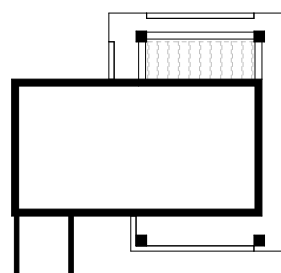

## OBRYS BUDYNKU DO PROJEKTU ZAGOSPODAROWANIA

usytuowanie domu na działce

oś odbicia  
lustrzanego

oś odbicia  
lustrzanego

**Z500 sp. z o.o.**

ul. Gen. Zajączka 32; 01-510 Warszawa  
tel./fax: +48 (22) 425 50 30; +48 (22) 331 13 35  
e-mail: projekty@z500.pl; www.z500.pl

TEMAT OPRACOWANIA:	PROJEKT ARCH.-BUD. DOMU JEDNORODZINNEGO	
RYSLINEK:	OBRYS BUDYNKU	SKALA: 1:500