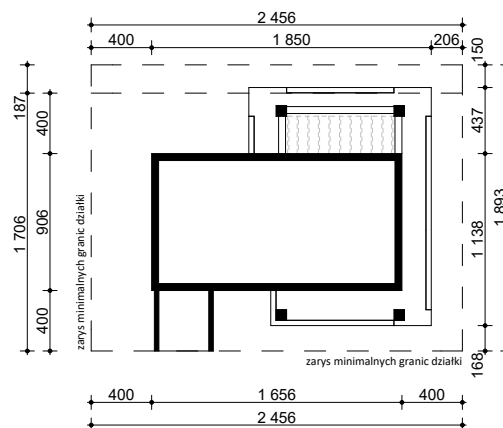

## OBRYS BUDYNKU DO PROJEKTU ZAGOSPODAROWANIA

usytuowanie domu na działce

oś odbicia  
lustrzanego

oś odbicia  
lustrzanego

**Z500 sp. z o.o.**

ul. Gen. Zajączka 32; 01-510 Warszawa  
tel./fax: +48 (22) 425 50 30; +48 (22) 331 13 35  
e-mail: projekty@z500.pl; www.z500.pl

TEMAT OPRACOWANIA:	PROJEKT ARCH.-BUD. DOMU JEDNORODZINNEGO	
RYSLINEK:	OBRYS BUDYNKU	SKALA: 1:500