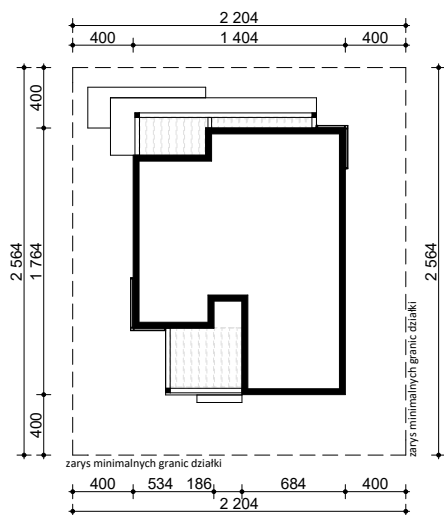

PROJEKT Zx100 v1

OBRYŚ BUDYNKU DO PROJEKTU ZAGOSPODAROWANIA

usytuowanie budynku na działce

oś odbicia
lustrzanego

oś odbicia
lustrzanego

Z500 sp. z o.o.

ul. Gen. Zajęczka 32; 01-510 Warszawa
tel./fax: +48 (22) 425 50 30; +48 (22) 331 13 35
e-mail: projekty@z500.pl; www.z500.pl

TEMAT OPRACOWANIA:	PROJEKT ARCH.-BUD. DOMU JEDNORODZINNEGO	
RYSLINEK:	OBRYŚ BUDYNKU	SKALA: 1:500