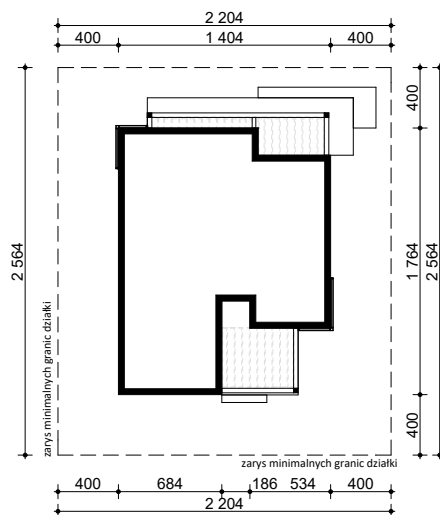

PROJEKT Zx100 v1

OBRYŚ BUDYNKU DO PROJEKTU ZAGOSPODAROWANIA

usytuowanie budynku na działce

oś odbicia
lustrzanego

oś odbicia
lustrzanego

Z500 sp. z o.o.

ul. Gen. Zajęczka 32; 01-510 Warszawa
tel./fax: +48 (22) 425 50 30; +48 (22) 331 13 35
e-mail: projekty@z500.pl; www.z500.pl

TEMAT OPRACOWANIA:	PROJEKT ARCH.-BUD. DOMU JEDNORODZINNEGO	
RYSLINEK:	OBRYŚ BUDYNKU	SKALA: 1:500