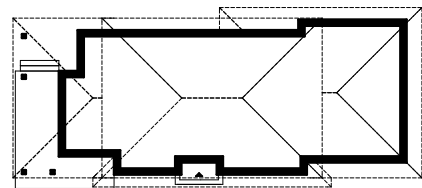

PROJEKT Z 74

OBRYS BUDYNKU DO PROJEKTU ZAGOSPODAROWANIA

usytuowanie domu na działce

oś odbicia
lustrzanego

oś odbicia
lustrzanego

Z500 sp. z o.o.

ul. Gen. Zajęczka 32; 01-510 Warszawa
tel./fax: +48 (22) 425 50 30; +48 (22) 331 13 35
e-mail: projekty@z500.pl; www.z500.pl

TEMAT OPRACOWANIA:	PROJEKT ARCH.-BUD. DOMU JEDNORODZINNEGO	
RYSLINEK:	OBRYS BUDYNKU	SKALA: 1:500