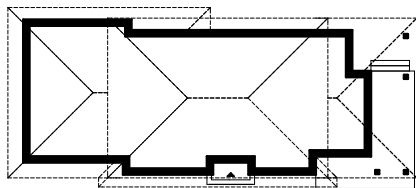

PROJEKT Z 74

OBRYS BUDYNKU DO PROJEKTU ZAGOSPODAROWANIA

usytuowanie domu na działce

oś odbicia
lustrzanego

oś odbicia
lustrzanego

Z500 sp. z o.o.

ul. Gen. Zajęczka 32; 01-510 Warszawa
tel./fax: +48 (22) 425 50 30; +48 (22) 331 13 35
e-mail: projekty@z500.pl; www.z500.pl

TEMAT OPRACOWANIA:	PROJEKT ARCH.-BUD. DOMU JEDNORODZINNEGO	
RYSLINEK:	OBRYS BUDYNKU	SKALA: 1:500