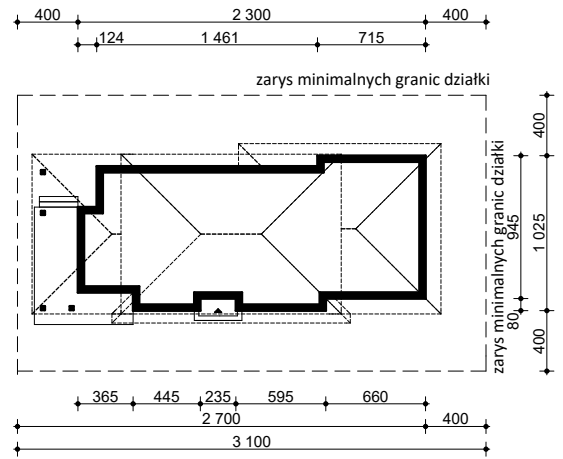

PROJEKT Z 74

OBRYS BUDYNKU DO PROJEKTU ZAGOSPODAROWANIA

usytuowanie domu na działce

oś odbicia
lustrzanego

oś odbicia
lustrzanego

Z500 sp. z o.o.

ul. Gen. Zajęczka 32; 01-510 Warszawa
tel./fax: +48 (22) 425 50 30; +48 (22) 331 13 35
e-mail: projekty@z500.pl; www.z500.pl

TEMAT OPRACOWANIA:	PROJEKT ARCH.-BUD. DOMU JEDNORODZINNEGO	
RYSLINEK:	OBRYS BUDYNKU	SKALA: 1:500