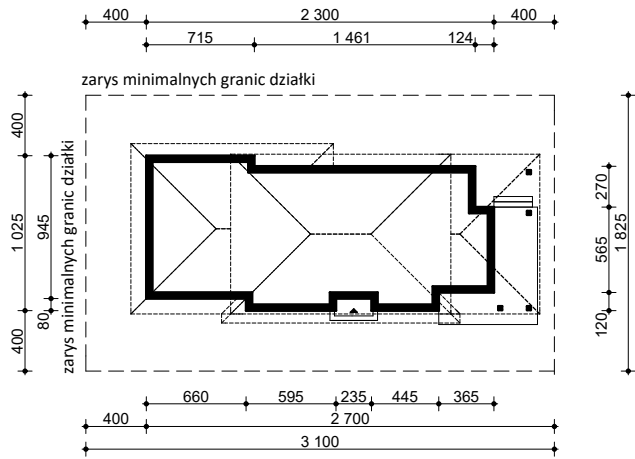

PROJEKT Z 74

OBRYS BUDYNKU DO PROJEKTU ZAGOSPODAROWANIA

usytuowanie domu na działce

oś odbicia
lustrzanego

oś odbicia
lustrzanego

Z500 sp. z o.o.

ul. Gen. Zajęczka 32; 01-510 Warszawa
tel./fax: +48 (22) 425 50 30; +48 (22) 331 13 35
e-mail: projekty@z500.pl; www.z500.pl

TEMAT OPRACOWANIA:	PROJEKT ARCH.-BUD. DOMU JEDNORODZINNEGO	
RYSLINEK:	OBRYS BUDYNKU	SKALA: 1:500