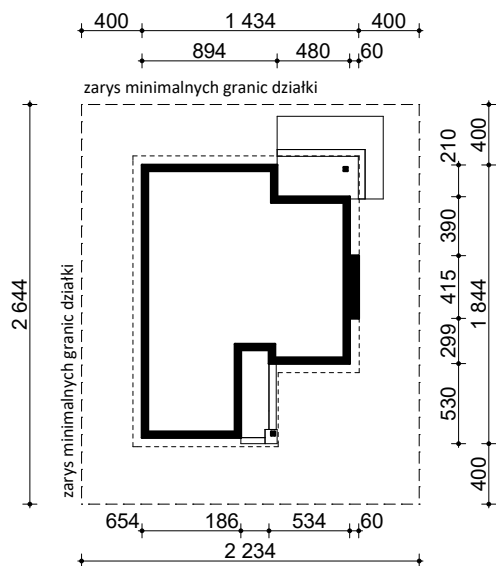

## OBRYŚ BUDYNKU DO PROJEKTU ZAGOSPODAROWANIA

usytuowanie budynku na działce

oś odbicia  
lustrzanego

oś odbicia  
lustrzanego

**Z500 sp. z o.o.**

ul. Gen. Zajęcza 32; 01-510 Warszawa  
tel./fax: +48 (22) 425 50 30; +48 (22) 331 13 35  
e-mail: projekty@z500.pl; www.z500.pl

TEMAT OPRACOWANIA:	PROJEKT ARCH.-BUD. DOMU JEDNORODZINNEGO	
RYSLINEK:	OBRYŚ BUDYNKU	SKALA: 1:500