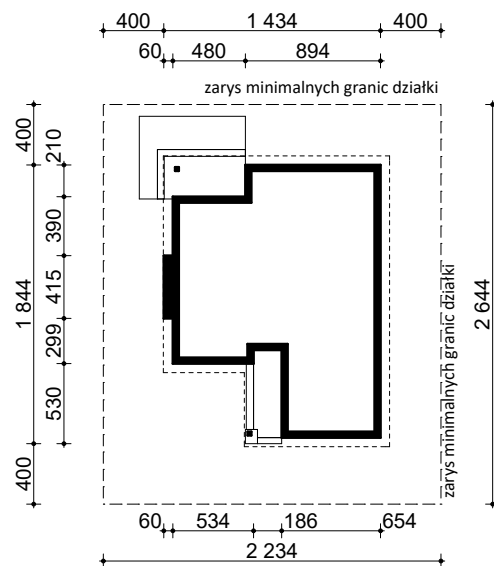

## OBRYŚ BUDYNKU DO PROJEKTU ZAGOSPODAROWANIA

usytuowanie budynku na działce

oś odbicia  
lustrzanego

oś odbicia  
lustrzanego

**Z500 sp. z o.o.**

ul. Gen. Zajęcza 32; 01-510 Warszawa  
tel./fax: +48 (22) 425 50 30; +48 (22) 331 13 35  
e-mail: projekty@z500.pl; www.z500.pl

TEMAT OPRACOWANIA:	PROJEKT ARCH.-BUD. DOMU JEDNORODZINNEGO	
RYSLINEK:	OBRYŚ BUDYNKU	SKALA: 1:500