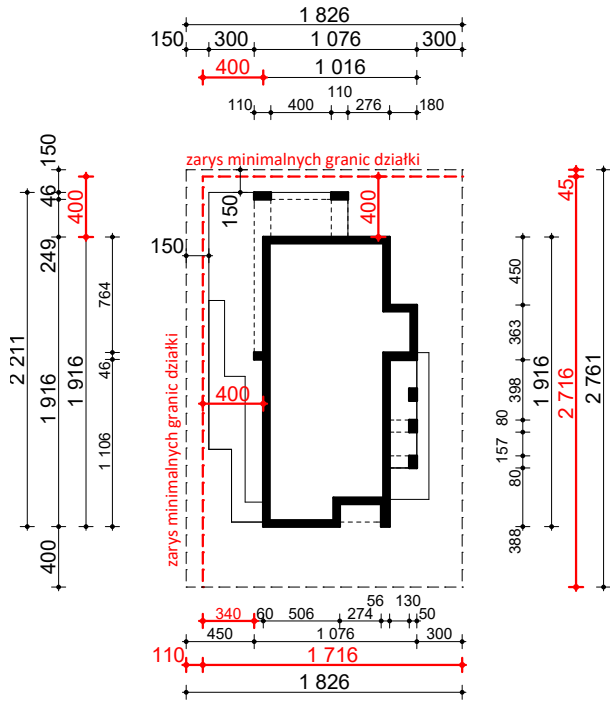

## OBRYS BUDYNKU DO PROJEKTU ZAGOSPODAROWANIA

usytuowanie domu na działce

oś odbicia  
lustrzanego

oś odbicia  
lustrzanego

**Z500 sp. z o.o.**

ul. Gen. Zajęczka 32; 01-510 Warszawa  
tel./fax: +48 (22) 425 50 30; +48 (22) 331 13 35  
e-mail: projekty@z500.pl; www.z500.pl

TEMAT OPRACOWANIA:	PROJEKT ARCH.-BUD. DOMU JEDNORODZINNEGO	
RYSLINEK:	OBRYS BUDYNKU	SKALA:
		<b>1:500</b>