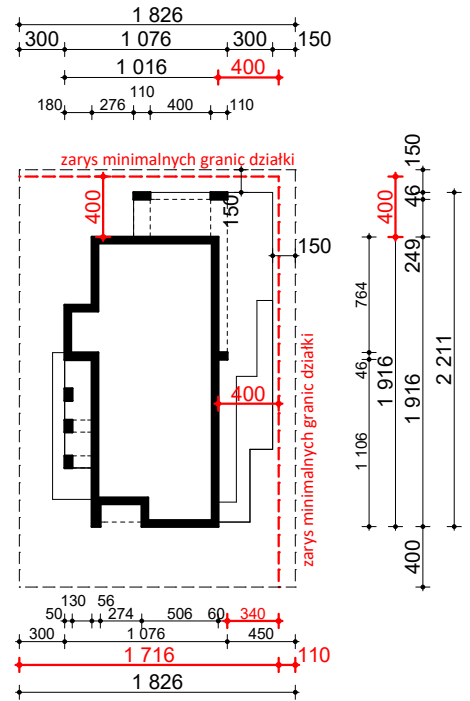

## OBRYS BUDYNKU DO PROJEKTU ZAGOSPODAROWANIA

usytuowanie domu na działce

oś odbicia  
lustrzanego

oś odbicia  
lustrzanego

**Z500 sp. z o.o.**

ul. Gen. Zajęczka 32; 01-510 Warszawa  
tel./fax: +48 (22) 425 50 30; +48 (22) 331 13 35  
e-mail: projekty@z500.pl; www.z500.pl

TEMAT OPRACOWANIA:	PROJEKT ARCH.-BUD. DOMU JEDNORODZINNEGO	
RYSLINEK:	OBRYS BUDYNKU	SKALA:
		<b>1:500</b>