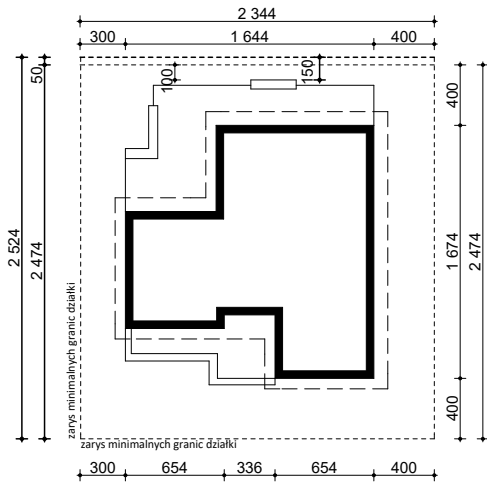

PROJEKT Z285

OBRYS BUDYNKU DO PROJEKTU ZAGOSPODAROWANIA

usytuowanie domu na działce

oś odbicia
lustrzanego

oś odbicia
lustrzanego

 Z500 sp. z o.o. ul. Gen. Zajęcza 32; 01-510 Warszawa tel./fax: +48 (22) 425 50 30; +48 (22) 331 13 35 e-mail: projekty@z500.pl; www.z500.pl		
TEMAT OPRACOWANIA:	PROJEKT ARCH.-BUD. DOMU JEDNORODZINNEGO	
RYSLINEK:	OBRYS BUDYNKU	SKALA: 1:500