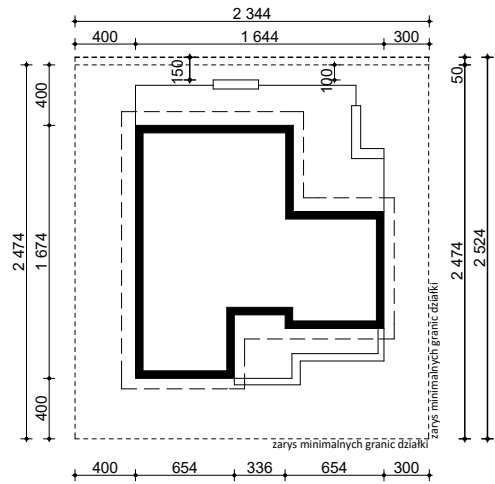

PROJEKT Z285

OBRYS BUDYNKU DO PROJEKTU ZAGOSPODAROWANIA

usytuowanie domu na działce

oś odbicia
lustrzanego

oś odbicia
lustrzanego

 Z500 sp. z o.o. ul. Gen. Zajęcza 32; 01-510 Warszawa tel./fax: +48 (22) 425 50 30; +48 (22) 331 13 35 e-mail: projekty@z500.pl; www.z500.pl		
TEMAT OPRACOWANIA:	PROJEKT ARCH.-BUD. DOMU JEDNORODZINNEGO	
RYSLINEK:	OBRYS BUDYNKU	SKALA: 1:500