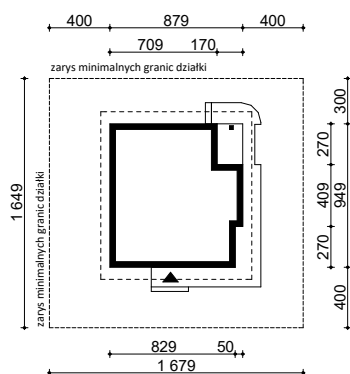

PROJEKT Z47

OBRYŚ BUDYNKU DO PROJEKTU ZAGOSPODAROWANIA

usytuowanie budynku na działce

oś odbicia
lustrzanego

oś odbicia
lustrzanego

Z500 sp. z o.o.

ul. Gen. Zajęcza 32; 01-510 Warszawa
tel./fax: +48 (22) 425 50 30; +48 (22) 331 13 35
e-mail: projekty@z500.pl; www.z500.pl

TEMAT OPRACOWANIA:	PROJEKT ARCH.-BUD. DOMU JEDNORODZINNEGO	
RYSLINEK:	OBRYŚ BUDYNKU	SKALA: 1:500