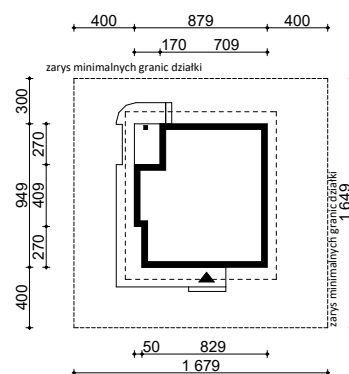

PROJEKT Z47

OBRYŚ BUDYNKU DO PROJEKTU ZAGOSPODAROWANIA

usytuowanie budynku na działce

oś odbicia
lustrzanego

oś odbicia
lustrzanego

Z500 sp. z o.o.

ul. Gen. Zajęcza 32; 01-510 Warszawa
tel./fax: +48 (22) 425 50 30; +48 (22) 331 13 35
e-mail: projekty@z500.pl; www.z500.pl

TEMAT OPRACOWANIA:	PROJEKT ARCH.-BUD. DOMU JEDNORODZINNEGO	
RYSLINEK:	OBRYŚ BUDYNKU	SKALA: 1:500