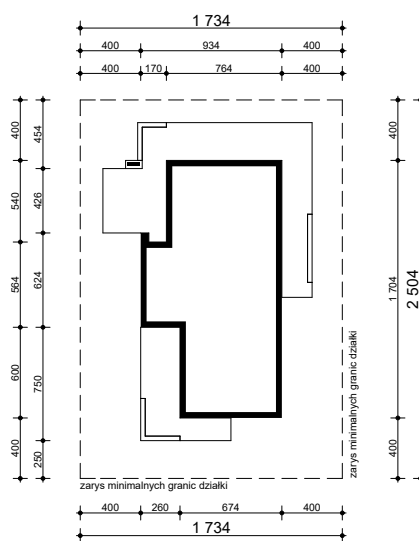

## OBRYS BUDYNKU DO PROJEKTU ZAGOSPODAROWANIA

usytuowanie budynku na działce

oś odbicia  
lustrzanego

oś odbicia  
lustrzanego

 <b>Z500 sp. z o.o.</b> ul. Gen. Zajęczka 32; 01-510 Warszawa tel./fax: +48 (22) 425 50 30; +48 (22) 331 13 35 e-mail: projekty@Z500.pl; www.z500.pl		
TEMAT OPRACOWANIA:	PROJEKT ARCH.-BUD. DOMU JEDNORODZINNEGO	
RYSLINEK:	OBRYS	SKALA: 1:500