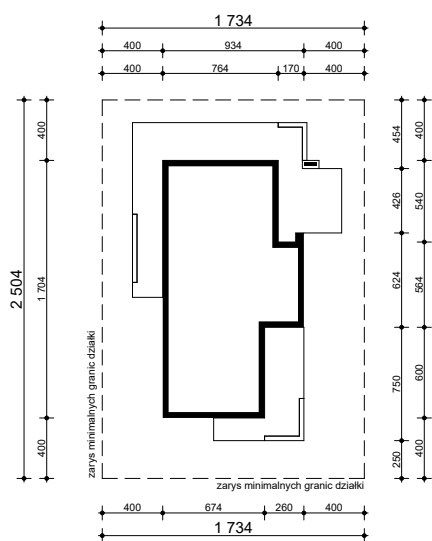

## OBRYS BUDYNKU DO PROJEKTU ZAGOSPODAROWANIA

usytuowanie budynku na działce

oś odbicia  
lustrzanego

oś odbicia  
lustrzanego

 <b>Z500 sp. z o.o.</b> ul. Gen. Zajęczka 32; 01-510 Warszawa tel./fax: +48 (22) 425 50 30; +48 (22) 331 13 35 e-mail: projekty@Z500.pl; www.z500.pl		
TEMAT OPRACOWANIA:	PROJEKT ARCH.-BUD. DOMU JEDNORODZINNEGO	
RYSLINEK:	OBRYS	SKALA: 1:500