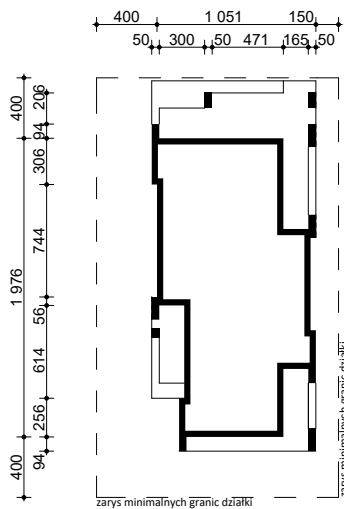

PROJEKT Zx69

OBRYS BUDYNKU DO PROJEKTU ZAGOSPODAROWANIA

usytuowanie domu na działce

oś odbicia
lustrzanego

oś odbicia
lustrzanego

Z500 sp. z o.o.
 ul. Gen. Zajęczka 32; 01-510 Warszawa
 tel./fax: +48 (22) 425 50 30; +48 (22) 331 13 35
 e-mail: projekty@z500.pl; www.z500.pl

TEMAT OPRACOWANIA:	PROJEKT ARCH.-BUD. DOMU JEDNORODZINNEGO	
RYSUNEK:	OBRYS BUDYNKU	SKALA: 1:500