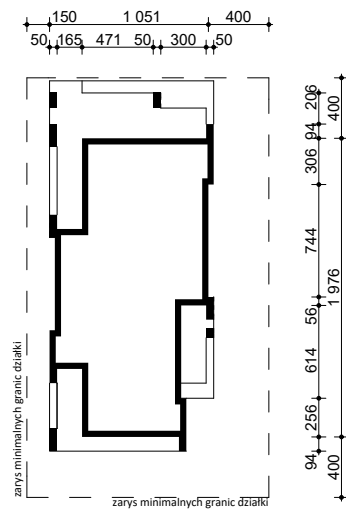

PROJEKT Zx69

OBRYS BUDYNKU DO PROJEKTU ZAGOSPODAROWANIA

usytuowanie domu na działce

oś odbicia
lustrzanego

oś odbicia
lustrzanego

Z500 sp. z o.o.
 ul. Gen. Zajęczka 32; 01-510 Warszawa
 tel./fax: +48 (22) 425 50 30; +48 (22) 331 13 35
 e-mail: projekty@z500.pl; www.z500.pl

TEMAT OPRACOWANIA:	PROJEKT ARCH.-BUD. DOMU JEDNORODZINNEGO	
RYSUNEK:	OBRYS BUDYNKU	SKALA: 1:500