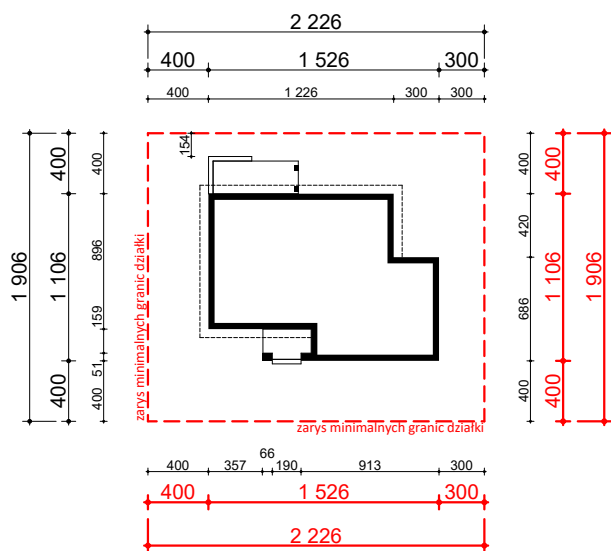

PROJEKT Zx26

OBRYS BUDYNKU DO PROJEKTU ZAGOSPODAROWANIA

usytuowanie domu na działce

oś odbicia
lustrzanego

oś odbicia
lustrzanego

Z500 sp. z o.o.

ul. Gen. Zajęczka 32; 01-510 Warszawa
tel./fax: +48 (22) 425 50 30; +48 (22) 331 13 35
e-mail: projekty@z500.pl; www.z500.pl

TEMAT OPRACOWANIA:	PROJEKT ARCH.-BUD. DOMU JEDNORODZINNEGO	
RYSLINEK:	OBRYS BUDYNKU	SKALA: 1:500