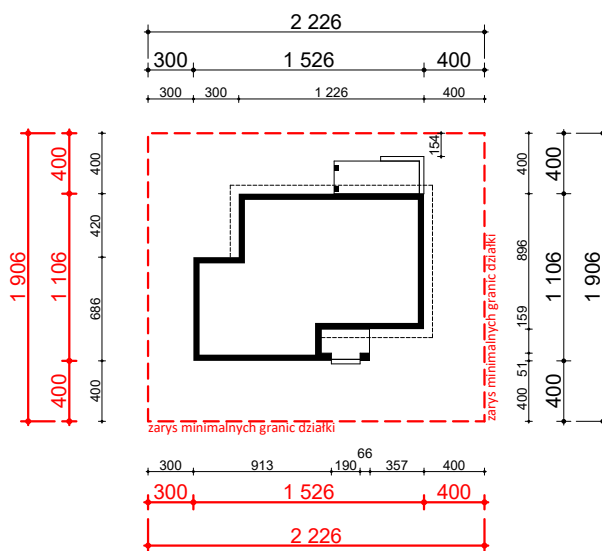

PROJEKT Zx26

OBRYS BUDYNKU DO PROJEKTU ZAGOSPODAROWANIA

usytuowanie domu na działce

oś odbicia
lustrzanego

oś odbicia
lustrzanego

Z500 sp. z o.o.

ul. Gen. Zajęczka 32; 01-510 Warszawa
tel./fax: +48 (22) 425 50 30; +48 (22) 331 13 35
e-mail: projekty@z500.pl; www.z500.pl

TEMAT OPRACOWANIA:	PROJEKT ARCH.-BUD. DOMU JEDNORODZINNEGO	
RYSLINEK:	OBRYS BUDYNKU	SKALA: 1:500