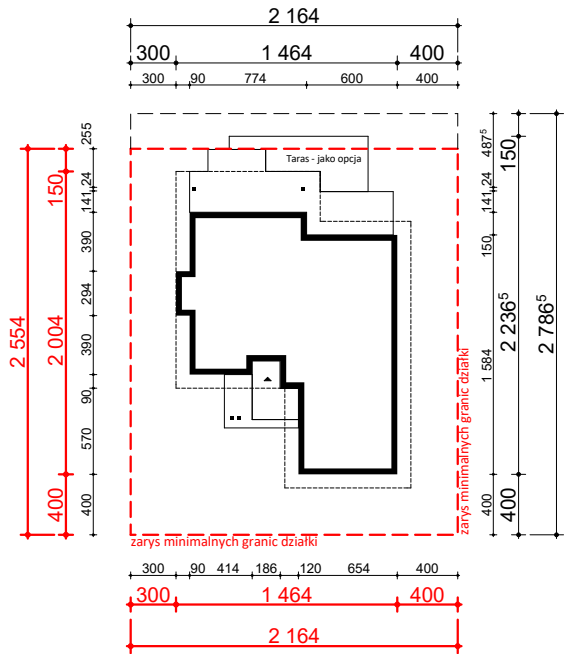

PROJEKT Z289

OBRYS BUDYNKU DO PROJEKTU ZAGOSPODAROWANIA

usytuowanie budynku na działce

oś odbicia
lustrzanego

oś odbicia
lustrzanego

Z500 sp. z o.o.

ul. Gen. Zajęczka 32; 01-510 Warszawa
tel./fax: +48 (22) 425 50 30; +48 (22) 331 13 35
e-mail: projekty@z500.pl; www.z500.pl

TEMAT OPRACOWANIA:	PROJEKT ARCH.-BUD. DOMU JEDNORODZINNEGO	
RYSLINEK:	OBRYS BUDYNKU	SKALA: 1:500