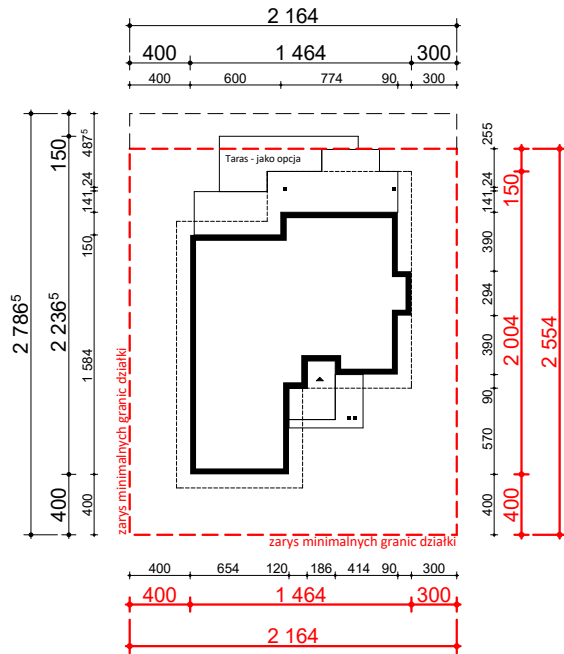

PROJEKT Z289

OBRYS BUDYNKU DO PROJEKTU ZAGOSPODAROWANIA

usytuowanie budynku na działce

oś odbicia
lustrzanego

oś odbicia
lustrzanego

Z500 sp. z o.o.

ul. Gen. Zajęczka 32; 01-510 Warszawa
tel./fax: +48 (22) 425 50 30; +48 (22) 331 13 35
e-mail: projekty@z500.pl; www.z500.pl

TEMAT OPRACOWANIA:	PROJEKT ARCH.-BUD. DOMU JEDNORODZINNEGO	
RYSLINEK:	OBRYS BUDYNKU	SKALA: 1:500