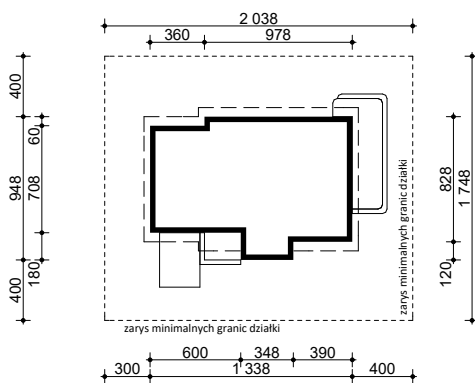

## OBRYS BUDYNKU DO PROJEKTU ZAGOSPODAROWANIA

usytuowanie domu na działce

oś odbicia  
lustrzanego

oś odbicia  
lustrzanego

 <b>Z500 sp. z o.o.</b> ul. Gen. Zajączka 32; 01-510 Warszawa tel./fax: +48 (22) 425 50 30; +48 (22) 331 13 35 e-mail: projekty@z500.pl; www.z500.pl	
TEMAT OPRACOWANIA:	PROJEKT ARCH.-BUD. DOMU JEDNORODZINNEGO
RYSUNEK:	OBRYS BUDYNKU
SKALA:	1:500