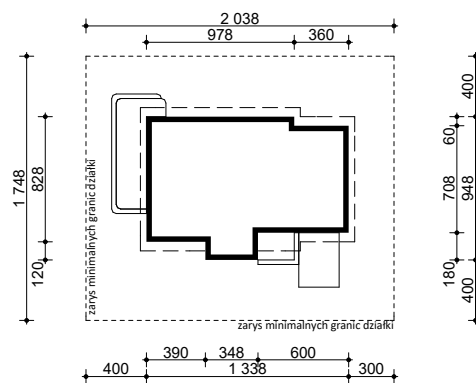

## OBRYS BUDYNKU DO PROJEKTU ZAGOSPODAROWANIA

usytuowanie domu na działce

oś odbicia  
lustrzanego

oś odbicia  
lustrzanego

 <b>Z500 sp. z o.o.</b> ul. Gen. Zajączka 32; 01-510 Warszawa tel./fax: +48 (22) 425 50 30; +48 (22) 331 13 35 e-mail: projekty@z500.pl; www.z500.pl	
TEMAT OPRACOWANIA:	PROJEKT ARCH.-BUD. DOMU JEDNORODZINNEGO
RYSUNEK:	OBRYS BUDYNKU
SKALA:	1:500