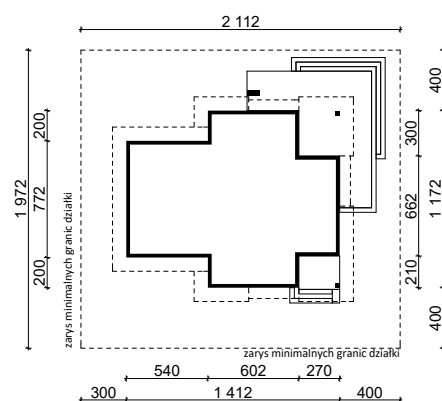

PROJEKT Z284 D

OBRYŚ BUDYNKU DO PROJEKTU ZAGOSPODAROWANIA

usytuowanie budynku na działce

oś odbicia
lustrzanego

oś odbicia
lustrzanego

Z500 sp. z o.o.

ul. Gen. Zajęczka 32; 01-510 Warszawa
tel./fax: +48 (22) 425 50 30; +48 (22) 331 13 35
e-mail: projekty@z500.pl; www.z500.pl

| | | |
|-----------------------|---|-----------------|
| TEMAT OPRACOWANIA: | PROJEKT ARCH.-BUD. DOMU JEDNORODZINNEGO | |
| RYSUNEK: | OBRYŚ | SKALA: 1:500 |