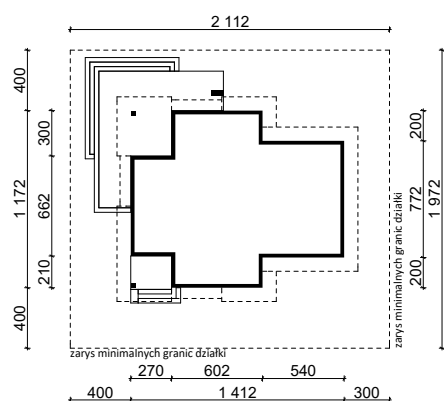

PROJEKT Z284 D

OBRYŚ BUDYNKU DO PROJEKTU ZAGOSPODAROWANIA

usytuowanie budynku na działce

oś odbicia
lustrzanego

oś odbicia
lustrzanego

Z500 sp. z o.o.

ul. Gen. Zajęczka 32; 01-510 Warszawa
tel./fax: +48 (22) 425 50 30; +48 (22) 331 13 35
e-mail: projekty@z500.pl; www.z500.pl

| | | |
|-----------------------|---|-----------------|
| TEMAT OPRACOWANIA: | PROJEKT ARCH.-BUD. DOMU JEDNORODZINNEGO | |
| RYSUNEK: | OBRYŚ | SKALA: 1:500 |