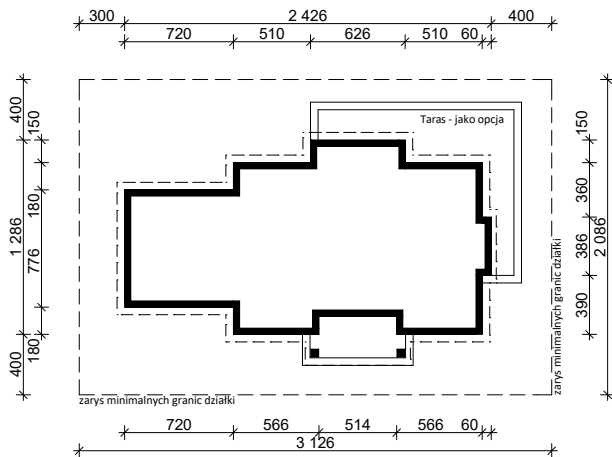

PROJEKT Zx113

OBRYS BUDYNKU DO PROJEKTU ZAGOSPODAROWANIA

usytuowanie budynku na działce

oś odbicia
lustrzanego

oś odbicia
lustrzanego

Z500 sp. z o.o.

ul. Gen. Zajęcza 32; 01-510 Warszawa
tel./fax: +48 (22) 425 50 30; +48 (22) 331 13 35
e-mail: projekty@z500.pl; www.z500.pl

| | | |
|-----------------------|---|-----------------|
| TEMAT OPRACOWANIA: | PROJEKT ARCH.-BUD. DOMU JEDNORODZINNEGO | |
| RYSLINEK: | OBRYS BUDYNKU | SKALA: 1:500 |