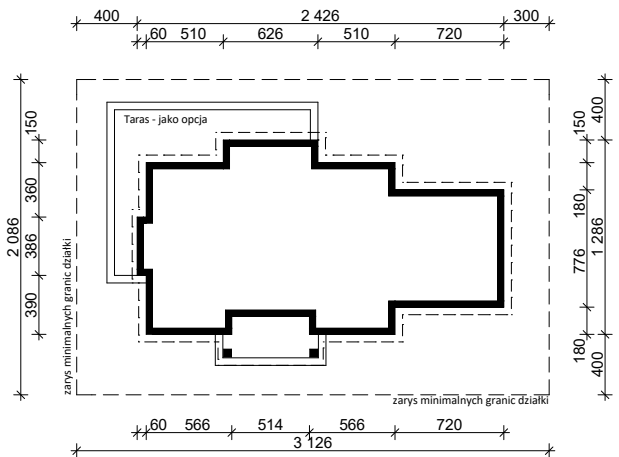

PROJEKT Zx113

OBRYS BUDYNKU DO PROJEKTU ZAGOSPODAROWANIA

usytuowanie budynku na działce

oś odbicia
lustrzanego

oś odbicia
lustrzanego

Z500 sp. z o.o.

ul. Gen. Zajęcza 32; 01-510 Warszawa
tel./fax: +48 (22) 425 50 30; +48 (22) 331 13 35
e-mail: projekty@z500.pl; www.z500.pl

| | | |
|-----------------------|---|-----------------|
| TEMAT OPRACOWANIA: | PROJEKT ARCH.-BUD. DOMU JEDNORODZINNEGO | |
| RYSLINEK: | OBRYS BUDYNKU | SKALA: 1:500 |