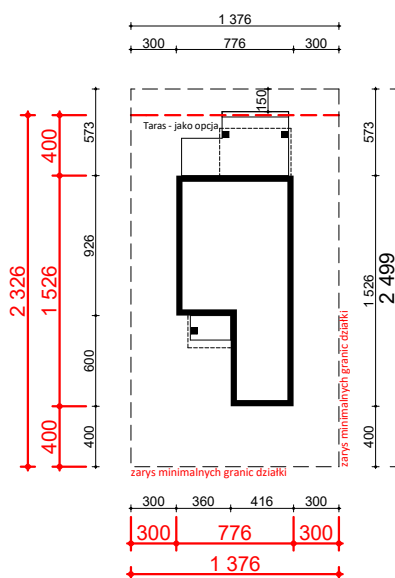

PROJEKT Z 398

OBRYS BUDYNKU DO PROJEKTU ZAGOSPODAROWANIA

usytuowanie domu na działce

oś odbicia
lustrzanego

oś odbicia
lustrzanego

Z500 sp. z o.o.

ul. Gen. Zajączka 32; 01-510 Warszawa
tel./fax: +48 (22) 425 50 30; +48 (22) 331 13 35
e-mail: projekty@z500.pl; www.z500.pl

TEMAT OPRACOWANIA:	PROJEKT ARCH.-BUD. DOMU JEDNORODZINNEGO	
RYSLINEK:	OBRYS BUDYNKU	SKALA: