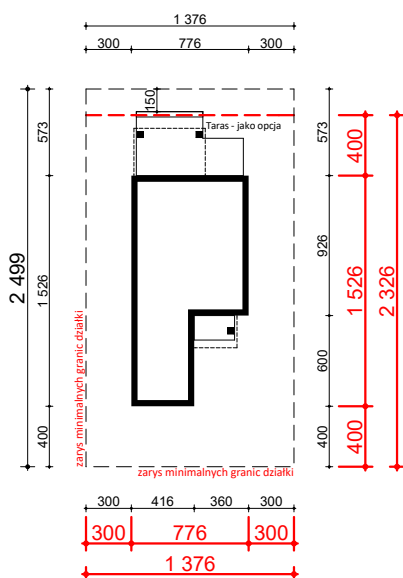

PROJEKT Z 398

OBRYS BUDYNKU DO PROJEKTU ZAGOSPODAROWANIA

usytuowanie domu na działce

oś odbicia
lustrzanego

oś odbicia
lustrzanego

Z500 sp. z o.o.

ul. Gen. Zajączka 32; 01-510 Warszawa
tel./fax: +48 (22) 425 50 30; +48 (22) 331 13 35
e-mail: projekty@z500.pl; www.z500.pl

TEMAT OPRACOWANIA:	PROJEKT ARCH.-BUD. DOMU JEDNORODZINNEGO	
RYSLINEK:	OBRYS BUDYNKU	SKALA: