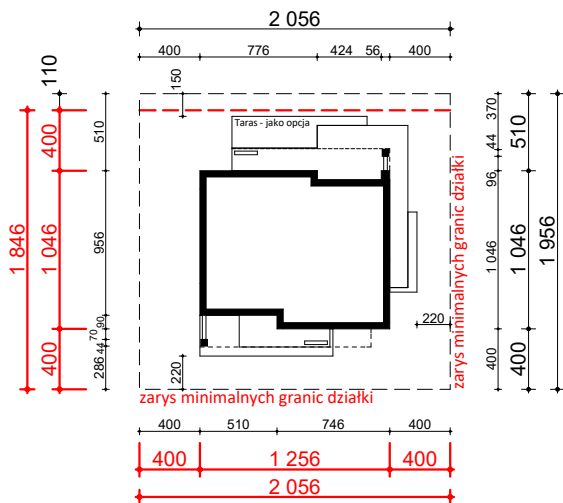

PROJEKT Z316 p

OBRYS BUDYNKU DO PROJEKTU ZAGOSPODAROWANIA

usytuowanie budynku na działce

oś odbicia
lustrzanego

oś odbicia
lustrzanego

Z500 sp. z o.o.

ul. Gen. Zajęczka 32; 01-510 Warszawa
tel./fax: +48 (22) 425 50 30; +48 (22) 331 13 35
e-mail: projekty@z500.pl; www.z500.pl

TEMAT OPRACOWANIA:	PROJEKT ARCH.-BUD. DOMU JEDNORODZINNEGO	
RYSUNEK:	Z316 p OBRYS BUDYNKU	SKALA: 1:500