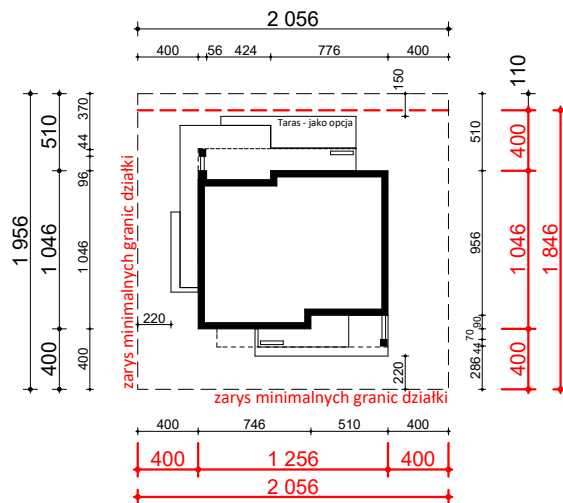

PROJEKT Z316 p

OBRYS BUDYNKU DO PROJEKTU ZAGOSPODAROWANIA

usytuowanie budynku na działce

oś odbicia
lustrzanego

oś odbicia
lustrzanego

Z500 sp. z o.o.

ul. Gen. Zajęczka 32; 01-510 Warszawa
tel./fax: +48 (22) 425 50 30; +48 (22) 331 13 35
e-mail: projekty@z500.pl; www.z500.pl

TEMAT OPRACOWANIA:	PROJEKT ARCH.-BUD. DOMU JEDNORODZINNEGO	
RYSUNEK:	Z316 p OBRYS BUDYNKU	SKALA: 1:500