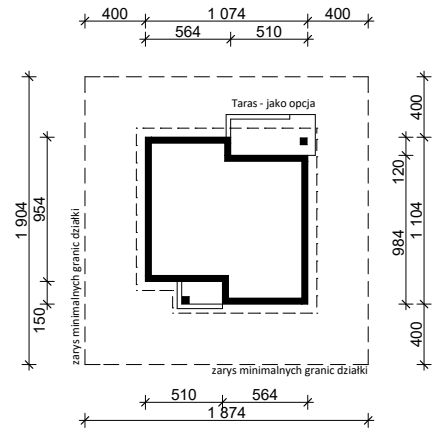

PROJEKT Z64 a

OBRYŚ BUDYNKU DO PROJEKTU ZAGOSPODAROWANIA

usytuowanie budynku na działce

oś odbicia
lustrzanego

oś odbicia
lustrzanego

 Z500 sp. z o.o. ul. Gen. Zajęczka 32; 01-510 Warszawa tel./fax: +48 (22) 425 50 30; +48 (22) 331 13 35 e-mail: projekty@z500.pl; www.z500.pl	
TEMAT OPRACOWANIA:	PROJEKT ARCH.-BUD. DOMU JEDNORODZINNEGO
RYSLINEK:	OBRYŚ BUDYNKU
SKALA:	1:500