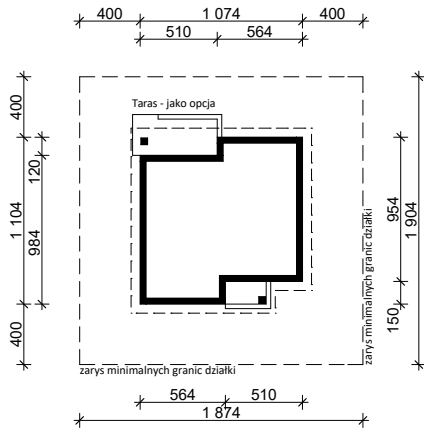

PROJEKT Z64 a

OBRYŚ BUDYNKU DO PROJEKTU ZAGOSPODAROWANIA

usytuowanie budynku na działce

oś odbicia
lustrzanego

oś odbicia
lustrzanego

 Z500 sp. z o.o. ul. Gen. Zajęczka 32; 01-510 Warszawa tel./fax: +48 (22) 425 50 30; +48 (22) 331 13 35 e-mail: projekty@z500.pl; www.z500.pl	
TEMAT OPRACOWANIA:	PROJEKT ARCH.-BUD. DOMU JEDNORODZINNEGO
RYSLINEK:	OBRYŚ BUDYNKU
SKALA:	1:500