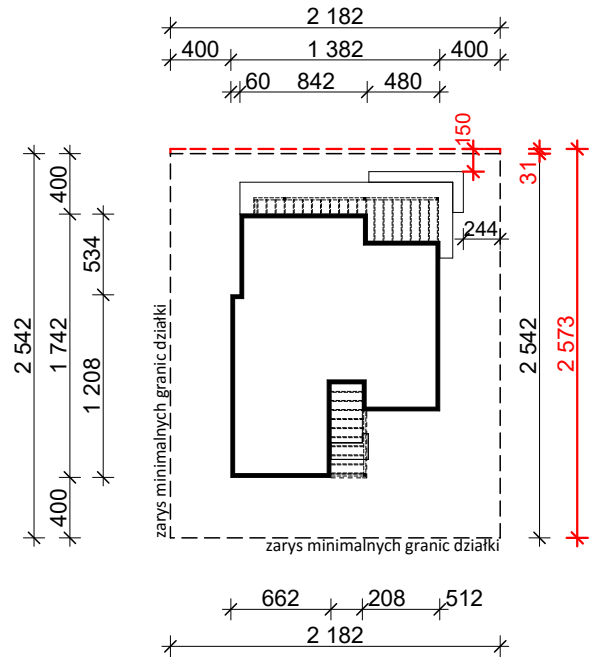

## OBRYS BUDYNKU DO PROJEKTU ZAGOSPODAROWANIA

usytuowanie domu na działce

Z500

oś odbicia lustrzanego

**Z500 sp. z o.o.**

ul. Gen. Zajęcza 32; 01-510 Warszawa  
tel./fax: +48 (22) 425 50 30; +48 (22) 331 13 35  
e-mail: projekty@z500.pl; www.z500.pl

TEMAT OPRACOWANIA:	PROJEKT ARCH.-BUD. DOMU JEDNORODZINNEGO	
RYSLINEK:	OBRYS BUDYNKU	SKALA: <b>1:500</b>