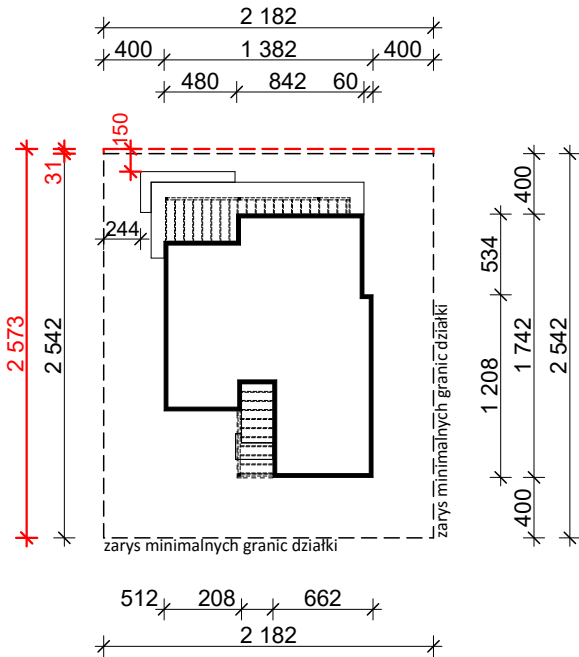

## OBRYS BUDYNKU DO PROJEKTU ZAGOSPODAROWANIA

usytuowanie domu na działce

Z500

oś odbicia lustrzanego

**Z500 sp. z o.o.**

ul. Gen. Zajęcza 32; 01-510 Warszawa  
tel./fax: +48 (22) 425 50 30; +48 (22) 331 13 35  
e-mail: projekty@z500.pl; www.z500.pl

TEMAT OPRACOWANIA:	PROJEKT ARCH.-BUD. DOMU JEDNORODZINNEGO	
RYSLINEK:	OBRYS BUDYNKU	SKALA: <b>1:500</b>