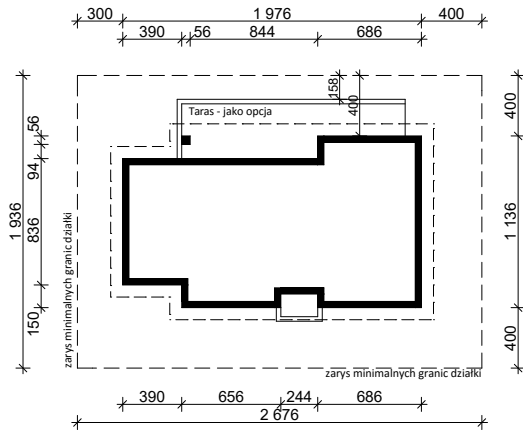

PROJEKT Z380

OBRYŚ BUDYNKU DO PROJEKTU ZAGOSPODAROWANIA

usytuowanie budynku na działce

oś odbicia
lustrzanego

oś odbicia
lustrzanego

Z500 sp. z o.o.

ul. Gen. Zajęcza 32; 01-510 Warszawa
tel./fax: +48 (22) 425 50 30; +48 (22) 331 13 35
e-mail: projekty@z500.pl; www.z500.pl

TEMAT OPRACOWANIA:	PROJEKT ARCH.-BUD. DOMU JEDNORODZINNEGO	
RYSLINEK:	OBRYŚ BUDYNKU	SKALA: 1:500