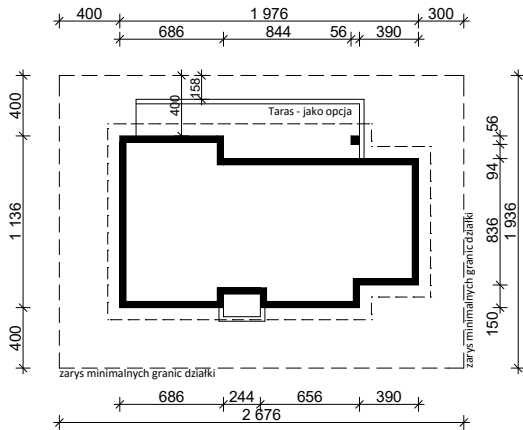

PROJEKT Z380

OBRYŚ BUDYNKU DO PROJEKTU ZAGOSPODAROWANIA

usytuowanie budynku na działce

oś odbicia
lustrzanego

oś odbicia
lustrzanego

Z500 sp. z o.o.

ul. Gen. Zajęcza 32; 01-510 Warszawa
tel./fax: +48 (22) 425 50 30; +48 (22) 331 13 35
e-mail: projekty@z500.pl; www.z500.pl

TEMAT OPRACOWANIA:	PROJEKT ARCH.-BUD. DOMU JEDNORODZINNEGO	
RYSLINEK:	OBRYŚ BUDYNKU	SKALA: 1:500