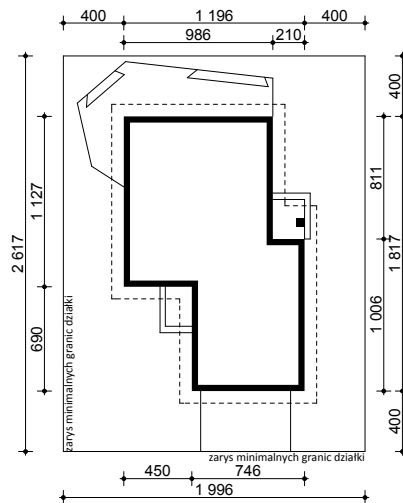

PROJEKT Z325

OBRYS BUDYNKU DO PROJEKTU ZAGOSPODAROWANIA

usytuowanie domu na działce

oś odbicia
lustrzanego

oś odbicia
lustrzanego

Z500 sp. z o.o.

ul. Gen. Zajęczka 32; 01-510 Warszawa
tel./fax: +48 (22) 425 50 30; +48 (22) 331 13 35
e-mail: projekty@z500.pl; www.z500.pl

TEMAT OPRACOWANIA:	PROJEKT ARCH.-BUD. DOMU JEDNORODZINNEGO	
RYSUNEK:	OBRYS BUDYNKU	SKALA: 1:500