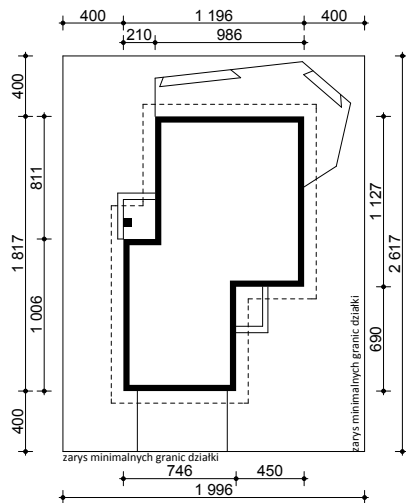

PROJEKT Z325

OBRYS BUDYNKU DO PROJEKTU ZAGOSPODAROWANIA

usytuowanie domu na działce

oś odbicia
lustrzanego

oś odbicia
lustrzanego

Z500 sp. z o.o.

ul. Gen. Zajęczka 32; 01-510 Warszawa
tel./fax: +48 (22) 425 50 30; +48 (22) 331 13 35
e-mail: projekty@z500.pl; www.z500.pl

TEMAT OPRACOWANIA:	PROJEKT ARCH.-BUD. DOMU JEDNORODZINNEGO	
RYSUNEK:	OBRYS BUDYNKU	SKALA: 1:500