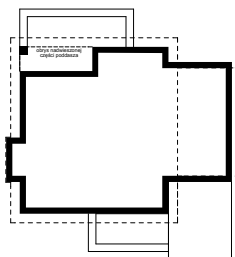

PROJEKT Z166 GP

OBRYS BUDYNKU DO PROJEKTU ZAGOSPODAROWANIA

usytuowanie budynku na działce

oś odbicia
lustrzanego

oś odbicia
lustrzanego

Z500 sp. z o.o.

ul. Gen. Zajęczka 32; 01-510 Warszawa
tel./fax: +48 (22) 425 50 30; +48 (22) 331 13 35
e-mail: projekty@z500.pl; www.z500.pl

TEMAT OPRACOWANIA:	PROJEKT ARCH.-BUD. DOMU JEDNORODZINNEGO	
RYSLINEK:	OBRYS BUDYNKU	SKALA: 1:500