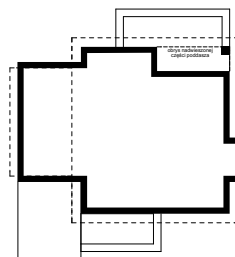

PROJEKT Z166 GP

OBRYS BUDYNKU DO PROJEKTU ZAGOSPODAROWANIA

usytuowanie budynku na działce

oś odbicia
lustrzanego

oś odbicia
lustrzanego

Z500 sp. z o.o.

ul. Gen. Zajęczka 32; 01-510 Warszawa
tel./fax: +48 (22) 425 50 30; +48 (22) 331 13 35
e-mail: projekty@z500.pl; www.z500.pl

TEMAT OPRACOWANIA:	PROJEKT ARCH.-BUD. DOMU JEDNORODZINNEGO	
RYSLINEK:	OBRYS BUDYNKU	SKALA: 1:500