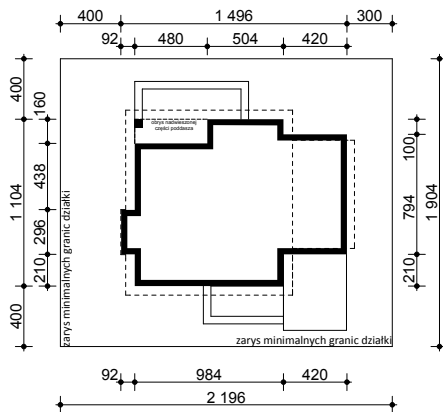

PROJEKT Z166 GP

OBRYS BUDYNKU DO PROJEKTU ZAGOSPODAROWANIA

usytuowanie budynku na działce

oś odbicia
lustrzanego

oś odbicia
lustrzanego

Z500 sp. z o.o.

ul. Gen. Zajęczka 32; 01-510 Warszawa
tel./fax: +48 (22) 425 50 30; +48 (22) 331 13 35
e-mail: projekty@z500.pl; www.z500.pl

TEMAT OPRACOWANIA:	PROJEKT ARCH.-BUD. DOMU JEDNORODZINNEGO	
RYSLINEK:	OBRYS BUDYNKU	SKALA: 1:500