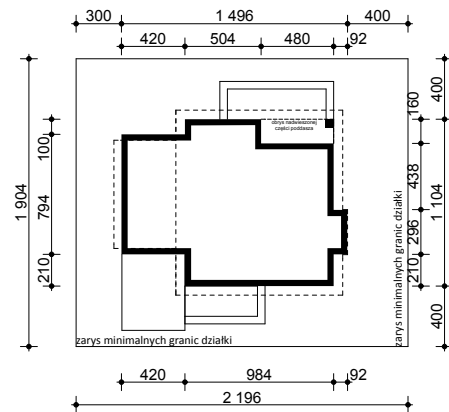

PROJEKT Z166 GP

OBRYS BUDYNKU DO PROJEKTU ZAGOSPODAROWANIA

usytuowanie budynku na działce

oś odbicia
lustrzanego

oś odbicia
lustrzanego

Z500 sp. z o.o.

ul. Gen. Zajęczka 32; 01-510 Warszawa
tel./fax: +48 (22) 425 50 30; +48 (22) 331 13 35
e-mail: projekty@z500.pl; www.z500.pl

TEMAT OPRACOWANIA:	PROJEKT ARCH.-BUD. DOMU JEDNORODZINNEGO	
RYSLINEK:	OBRYS BUDYNKU	SKALA: 1:500