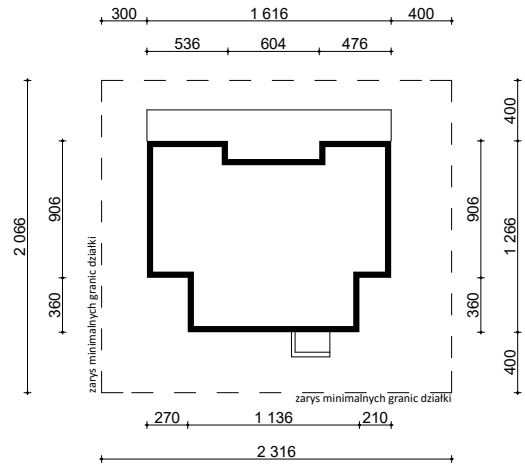

PROJEKT Zx111

OBRYS BUDYNKU DO PROJEKTU ZAGOSPODAROWANIA

usytuowanie domu na działce

oś odbicia lustrzanego

 Z500 sp. z o.o. ul. Gen. Zajęcza 32; 01-510 Warszawa tel./fax: +48 (22) 425 50 30; +48 (22) 331 13 35 e-mail: projekty@Z500.pl; www.z500.pl	
RYSUNEK: OBRYS BUDYNKU	SKALA: 1:500