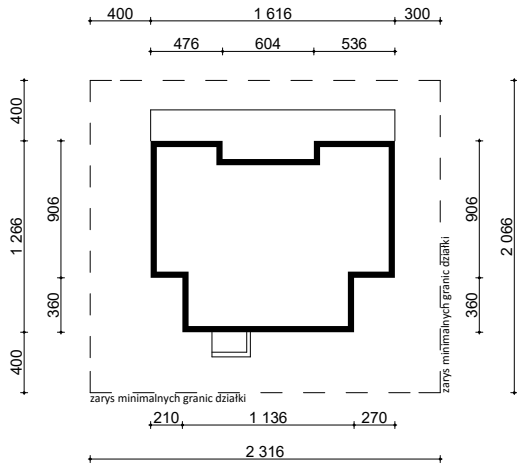

PROJEKT Zx111

OBRYS BUDYNKU DO PROJEKTU ZAGOSPODAROWANIA

usytuowanie domu na działce

oś odbicia lustrzanego

 Z500 sp. z o.o. ul. Gen. Zajęcza 32; 01-510 Warszawa tel./fax: +48 (22) 425 50 30; +48 (22) 331 13 35 e-mail: projekty@Z500.pl; www.z500.pl	
RYSUNEK: OBRYS BUDYNKU	SKALA: 1:500