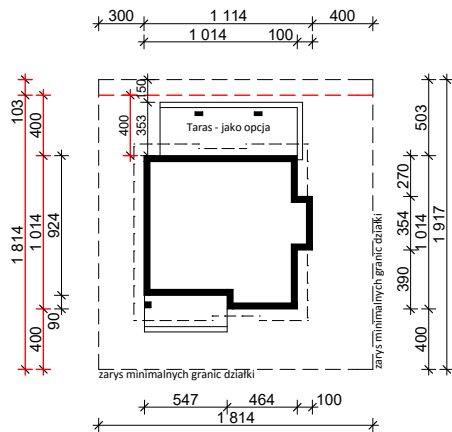

## OBRYŚ BUDYNKU DO PROJEKTU ZAGOSPODAROWANIA

usytuowanie budynku na działce

oś odbicia  
lustrzanego

oś odbicia  
lustrzanego

**Z500 sp. z o.o.**

ul. Gen. Zajęczka 32; 01-510 Warszawa  
tel./fax: +48 (22) 425 50 30; +48 (22) 331 13 35  
e-mail: projekty@z500.pl; www.z500.pl

TEMAT OPRACOWANIA:	PROJEKT ARCH.-BUD. DOMU JEDNORODZINNEGO	
RYSLINEK:	OBRYŚ BUDYNKU	SKALA: 1:500