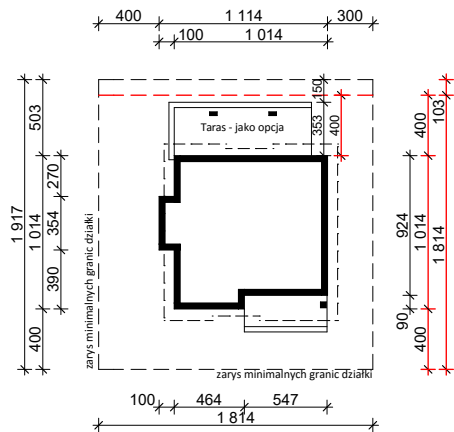

## OBRYŚ BUDYNKU DO PROJEKTU ZAGOSPODAROWANIA

usytuowanie budynku na działce

oś odbicia  
lustrzanego

oś odbicia  
lustrzanego

**Z500 sp. z o.o.**

ul. Gen. Zajęczka 32; 01-510 Warszawa  
tel./fax: +48 (22) 425 50 30; +48 (22) 331 13 35  
e-mail: projekty@z500.pl; www.z500.pl

TEMAT OPRACOWANIA:	PROJEKT ARCH.-BUD. DOMU JEDNORODZINNEGO	
RYSLINEK:	OBRYŚ BUDYNKU	SKALA: 1:500