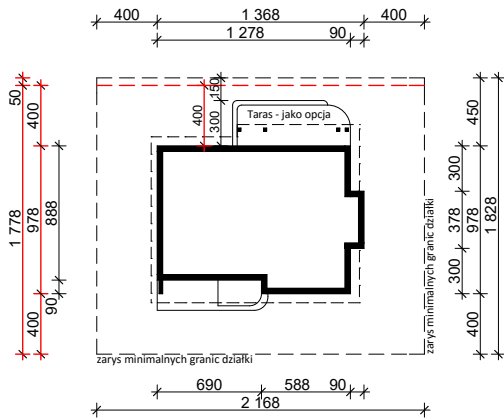

PROJEKT Z124+60

OBRYŚ BUDYNKU DO PROJEKTU ZAGOSPODAROWANIA

usytuowanie budynku na działce

oś odbicia
lustrzanego

oś odbicia
lustrzanego

 Z500 sp. z o.o. ul. Gen. Zajęczka 32; 01-510 Warszawa tel./fax: +48 (22) 425 50 30; +48 (22) 331 13 35 e-mail: projekty@Z500.pl; www.z500.pl	
TEMAT OPRACOWANIA:	PROJEKT ARCH.-BUD. DOMU JEDNORODZINNEGO
RYSUNEK:	Z124+60 OBRYŚ BUDYNKU
SKALA:	1:500