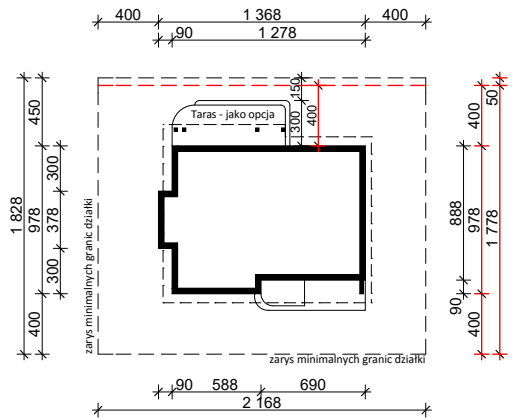

PROJEKT Z124+60

OBRYŚ BUDYNKU DO PROJEKTU ZAGOSPODAROWANIA

usytuowanie budynku na działce

oś odbicia
lustrzanego

oś odbicia
lustrzanego

 Z500 sp. z o.o. ul. Gen. Zajęczka 32; 01-510 Warszawa tel./fax: +48 (22) 425 50 30; +48 (22) 331 13 35 e-mail: projekty@Z500.pl; www.z500.pl	
TEMAT OPRACOWANIA:	PROJEKT ARCH.-BUD. DOMU JEDNORODZINNEGO
RYSUNEK:	Z124+60 OBRYŚ BUDYNKU
SKALA:	1:500