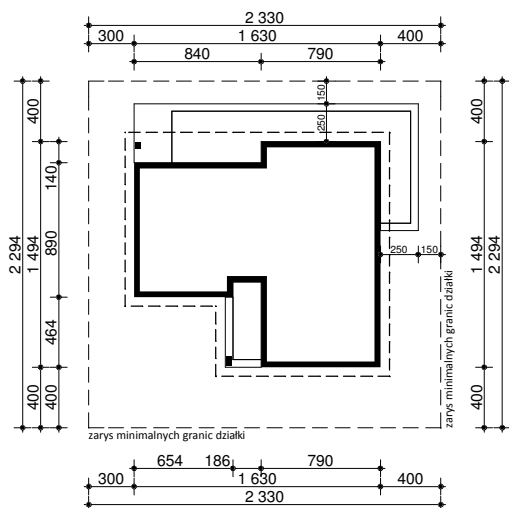

PROJEKT Z204Lv2

OBRYS BUDYNKU DO PROJEKTU ZAGOSPODAROWANIA

usytuowanie domu na działce

oś odbicia
lustrzanego

oś odbicia
lustrzanego

ul. Gen. Zajączka 32 ; 01-510 Warszawa
tel./fax: +48 (22) 425 50 30 ; +48 (22) 331 13 35
e-mail: projekty@Z500.pl ; www.z500.pl

Copyright registered trademark by Z50

TEMAT OPRACOWANIA:	PROJEKT DOMU JEDNORODZINNEGO	
RYSUNEK:	OBRYS BUDYNKU - rzut parteru	SKALA: 1:500