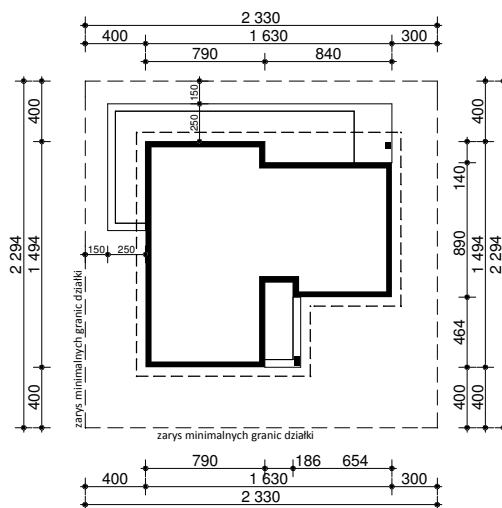

PROJEKT Z204Lv2

OBRYS BUDYNKU DO PROJEKTU ZAGOSPODAROWANIA

usytuowanie domu na działce

oś odbicia
lustrzanego

oś odbicia
lustrzanego

ul. Gen. Zajączka 32 ; 01-510 Warszawa
tel./fax: +48 (22) 425 50 30 ; +48 (22) 331 13 35
e-mail: projekty@Z500.pl ; www.z500.pl

Copyright registered trademark by Z50

TEMAT OPRACOWANIA:	PROJEKT DOMU JEDNORODZINNEGO	
RYSUNEK:	OBRYS BUDYNKU - rzut parteru	SKALA: 1:500