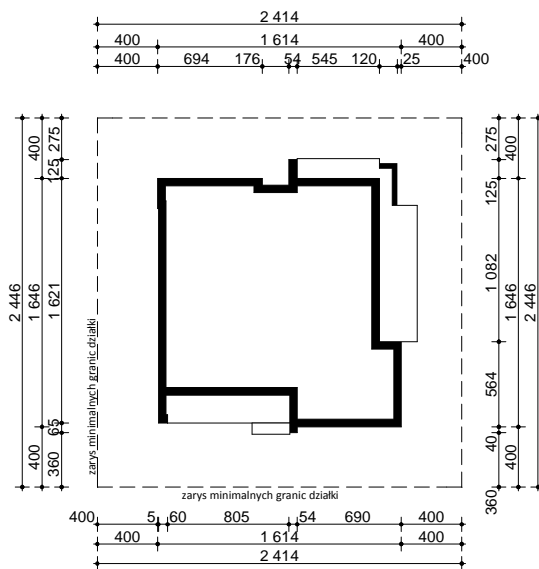

PROJEKT Zx49 GP2

OBRYS BUDYNKU DO PROJEKTU ZAGOSPODAROWANIA

usytuowanie domu na działce

oś odbicia
lustrzanego

oś odbicia
lustrzanego