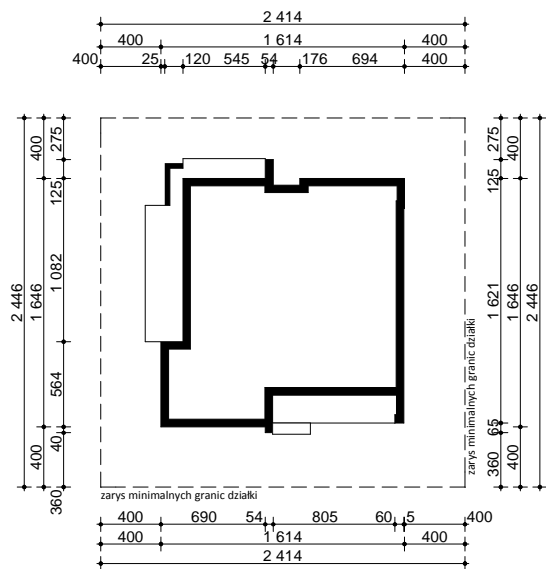

PROJEKT Zx49 GP2

OBRYS BUDYNKU DO PROJEKTU ZAGOSPODAROWANIA

usytuowanie domu na działce

oś odbicia
lustrzanego

oś odbicia
lustrzanego