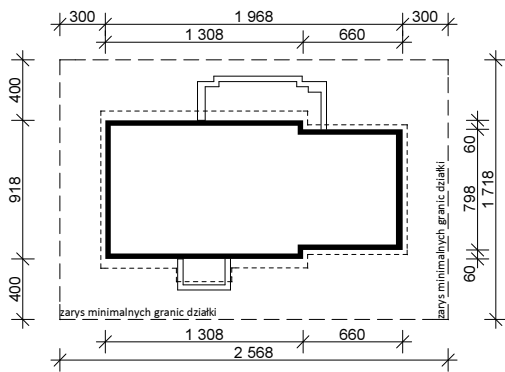

## OBRYS BUDYNKU DO PROJEKTU ZAGOSPODAROWANIA

usytuowanie domu na działce

oś odbicia  
lustrzanego

oś odbicia  
lustrzanego

ul. Gen. Zajęzka 32 : 01-510 Warszawa  
tel./fax: +48 (22) 425 50 30 ; +48 (22) 331 13 35  
e-mail: projekty@Z500.pl ; www.z500.pl

Copyright registered trademark by Z500

TEMAT OPRACOWANIA	PROJEKT DOMU JEDNORODZINNEGO	
RYSUNEK	OBRYS BUDYNKU - rzut parteru	SKALA: 1:500