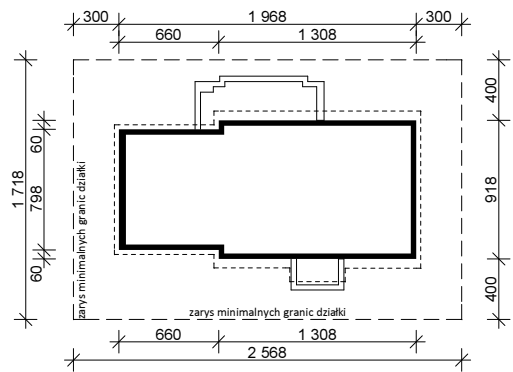

## OBRYS BUDYNKU DO PROJEKTU ZAGOSPODAROWANIA

usytuowanie domu na działce

oś odbicia  
lustrzanego

oś odbicia  
lustrzanego

ul. Gen. Zajęzka 32 : 01-510 Warszawa  
tel./fax: +48 (22) 425 50 30 ; +48 (22) 331 13 35  
e-mail: projekty@Z500.pl ; www.z500.pl

Copyright registered trademark by Z500

TEMAT OPRACOWANIA	PROJEKT DOMU JEDNORODZINNEGO	
RYSUNEK	OBRYS BUDYNKU - rzut parteru	SKALA: 1:500