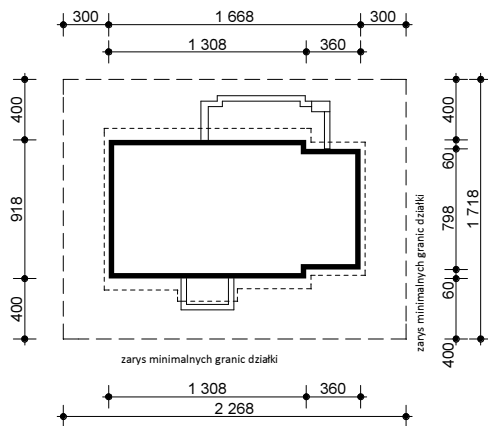

PROJEKT Z8GP 40

OBRYS BUDYNKU DO PROJEKTU ZAGOSPODAROWANIA

usytuowanie domu na działce

oś odbicia
lustrzanego

oś odbicia
lustrzanego

ul. Gen. Zajęcza 32 ; 01-510 Warszawa
tel./fax: +48 (22) 425 50 30 ; +48 (22) 331 13 35
e-mail: projekty@Z500.pl ; www.z500.pl

Copyright registered trademark by Z500

TEMAT OPRACOWANIA	PROJEKT DOMU JEDNORODZINNEGO	
RYSUNEK	OBRYS BUDYNKU - rzut parteru	SKALA: 1:500