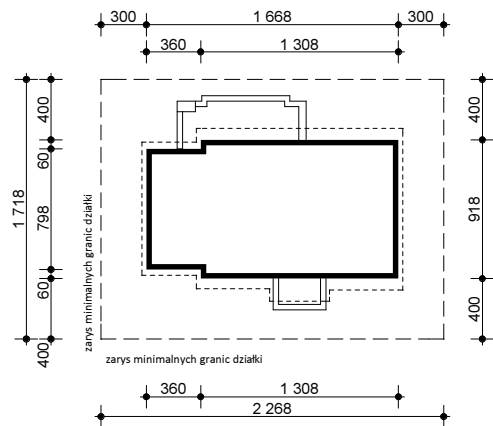

PROJEKT Z8GP 40

OBRYS BUDYNKU DO PROJEKTU ZAGOSPODAROWANIA

usytuowanie domu na działce

oś odbicia
lustrzanego

oś odbicia
lustrzanego

ul. Gen. Zajęcza 32 ; 01-510 Warszawa
tel./fax: +48 (22) 425 50 30 ; +48 (22) 331 13 35
e-mail: projekty@Z500.pl ; www.z500.pl

Copyright registered trademark by Z500

TEMAT OPRACOWANIA	PROJEKT DOMU JEDNORODZINNEGO	
RYSUNEK	OBRYS BUDYNKU - rzut parteru	SKALA: 1:500