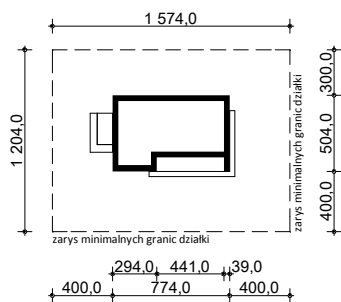

PROJEKT Zu4

OBRYS BUDYNKU DO PROJEKTU ZAGOSPODAROWANIA

usytuowanie domu na działce

oś odbicia
lustrzanego

oś odbicia
lustrzanego

 STUDIO Z500 ul. Gen. Zajączka 11 / 6 ; 01-510 Warszawa tel./fax: +48 (22) 425 50 30 ; +48 (22) 331 13 35 e-mail: projekty@Z500.pl ; www.z500.pl	
TEMAT OPRACOWANIA:	PROJEKT DOMU JEDNORODZINNEGO
RYSunEK:	OBRYS BUDYNKU - rzut parteru
SKALA:	1:500