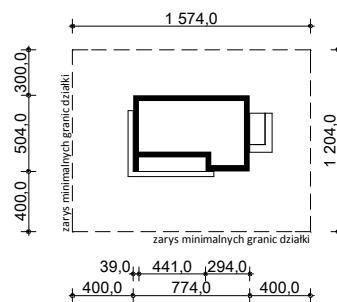

PROJEKT Zu4

OBRYS BUDYNKU DO PROJEKTU ZAGOSPODAROWANIA

usytuowanie domu na działce

oś odbicia
lustrzanego

oś odbicia
lustrzanego

 STUDIO Z500 ul. Gen. Zajączka 11 / 6 ; 01-510 Warszawa tel./fax: +48 (22) 425 50 30 ; +48 (22) 331 13 35 e-mail: projekty@Z500.pl ; www.z500.pl	
TEMAT OPRACOWANIA:	PROJEKT DOMU JEDNORODZINNEGO
RYSunEK:	OBRYS BUDYNKU - rzut parteru
SKALA:	1:500