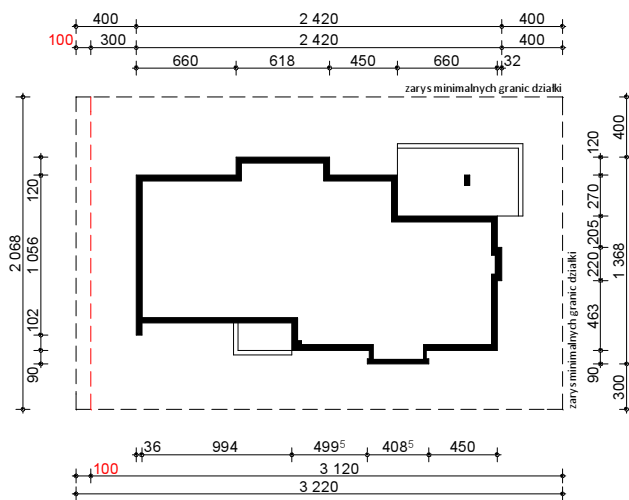

PROJEKT Zx1

OBRYS BUDYNKU DO PROJEKTU ZAGOSPODAROWANIA

usytuowanie domu na działce

oś odbicia
lustrzanego

W przypadku likwidacji okna bądź zastąpienia go pustakami szklanymi w garażu istnieje możliwość zmniejszenia wymiarów działki
31,20m x 20,68m

oś odbicia
lustrzanego

STUDIO Z500

ul. Gen. Zajączka 11 / 6 ; 01-510 Warszawa
tel./fax: +48 (22) 425 50 30 ; +48 (22) 331 13 35
e-mail: projekty@z500.pl ; www.z500.pl

TEMAT OPRACOWANIA:	PROJEKT DOMU JEDNORODZINNEGO	
RYSUJEK:	OBRYS BUDYNKU - rzut parteru	SKALA: 1:500