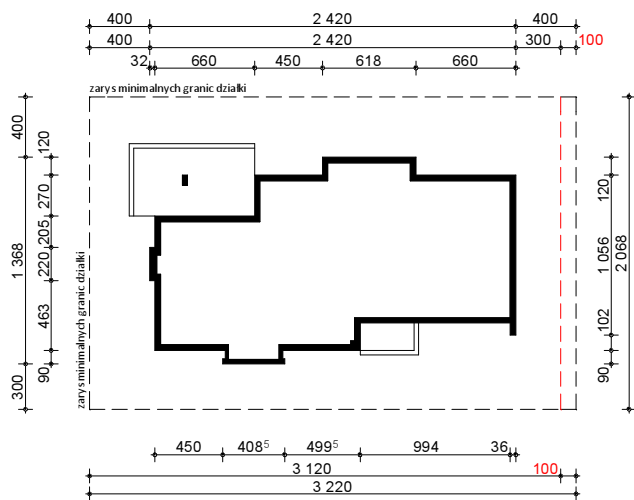

PROJEKT Zx1

OBRYS BUDYNKU DO PROJEKTU ZAGOSPODAROWANIA

usytuowanie domu na działce

oś odbicia
lustrzanego

W przypadku likwidacji okna bądź zastąpienia go pustakami szklanymi w garażu istnieje możliwość zmniejszenia wymiarów działki
31,20m x 20,68m

oś odbicia
lustrzanego

STUDIO Z500

ul. Gen. Zajączka 11 / 6 ; 01-510 Warszawa
tel./fax: +48 (22) 425 50 30 ; +48 (22) 331 13 35
e-mail: projekty@z500.pl ; www.z500.pl

TEMAT OPRACOWANIA:	PROJEKT DOMU JEDNORODZINNEGO	
RYSUJEK:	OBRYS BUDYNKU - rzut parteru	SKALA: 1:500