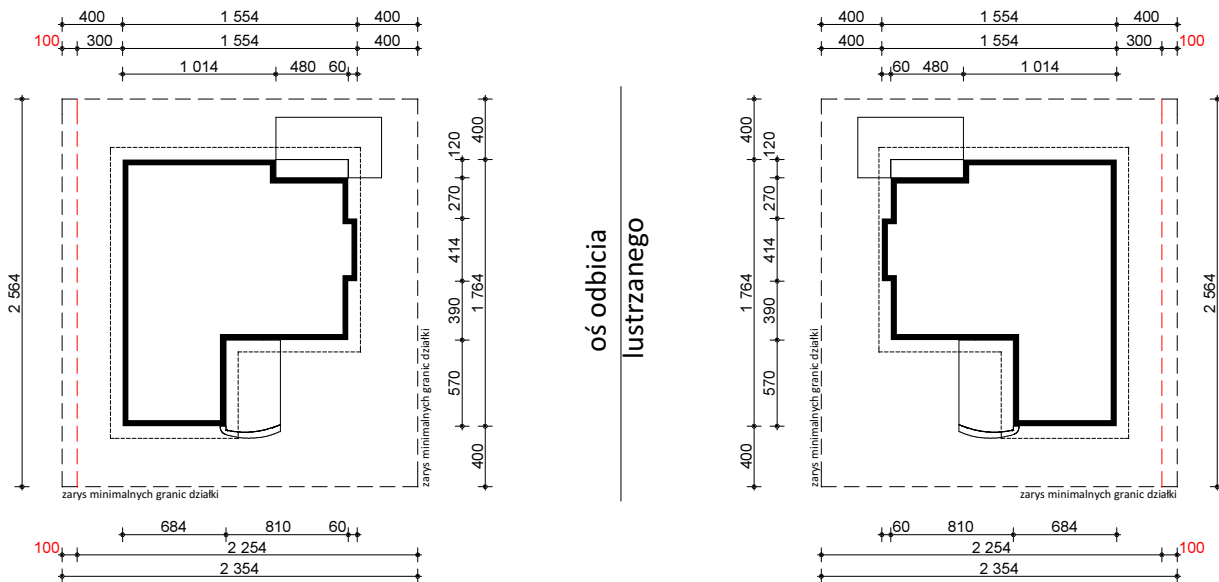

PROJEKT Z207

OBRYS BUDYNKU DO PROJEKTU ZAGOSPODAROWANIA

usytuowanie domu na działce

W przypadku likwidacji okien bądź zastąpienia ich pustakami szklanymi w ścianie bocznej z garażem istnieje możliwość zmniejszenia wymiarów działki **22,54m x 25,64m**

RYSUJER

OBRYS BUDYNKU - rzut parteru

SKALA

1:500