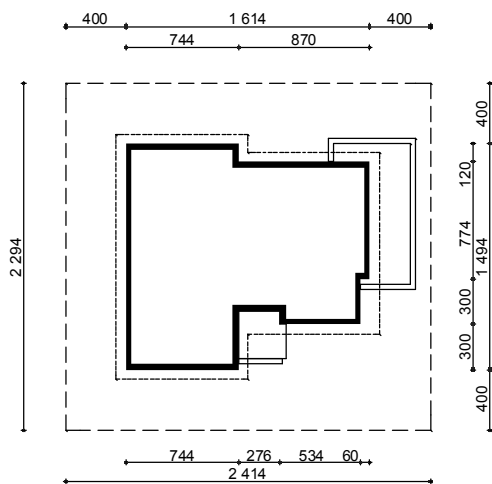

PROJEKT Z 201

OBRYS BUDYNKU DO PROJEKTU ZAGOSPODAROWANIA

usytuowanie domu na działce

oś odbicia
lustrzanego

oś odbicia
lustrzanego

STUDIO Z500

ul. Gen. Zajęcza 11 / 6 ; 01-510 Warszawa
tel./fax: +48 (22) 425 50 30 ; +48 (22) 331 13 35
e-mail: projekty@z500.pl ; www.z500.pl

TEMAT
OPRACOWANIA:

PROJEKT DOMU JEDNORODZINNEGO

RYSUNEK:

OBRYS BUDYNKU - rzut parteru

SKALA

1:500