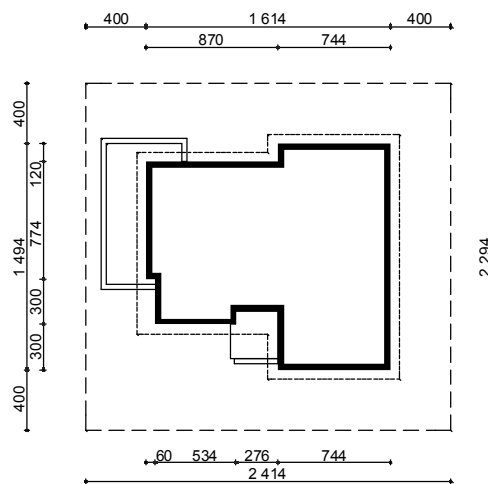

PROJEKT Z 201

OBRYS BUDYNKU DO PROJEKTU ZAGOSPODAROWANIA

usytuowanie domu na działce

oś odbicia
lustrzanego

oś odbicia
lustrzanego

STUDIO Z500

ul. Gen. Zajęcza 11 / 6 ; 01-510 Warszawa
tel./fax: +48 (22) 425 50 30 ; +48 (22) 331 13 35
e-mail: projekty@z500.pl ; www.z500.pl

TEMAT
OPRACOWANIA:

PROJEKT DOMU JEDNORODZINNEGO

RYSUNEK:

OBRYS BUDYNKU - rzut parteru

SKALA

1:500