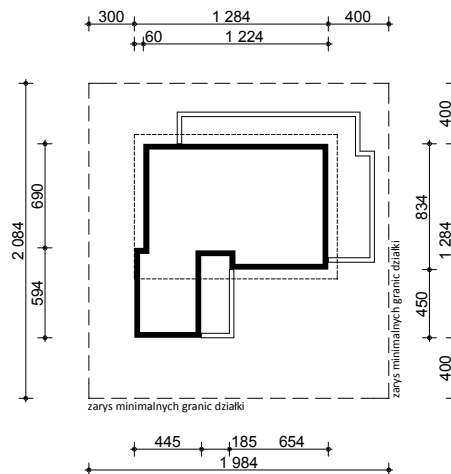

PROJEKT Z168

OBRYS BUDYNKU DO PROJEKTU ZAGOSPODAROWANIA

usytuowanie domu na działce

oś odbicia
lustrzanego

oś odbicia
lustrzanego

STUDIO Z500

ul. Gen. Zajączka 11 / 6 : 01-510 Warszawa
tel./fax: +48 (22) 425 50 30 ; +48 (22) 331 13 35
e-mail: projekty@Z500.pl ; www.z500.pl

TEMAT
OPRACOWANIA:

PROJEKT DOMU JEDNORODZINNEGO

RYSUNEK:

OBRYS BUDYNKU - rzut parteru

SKALA:

1:500