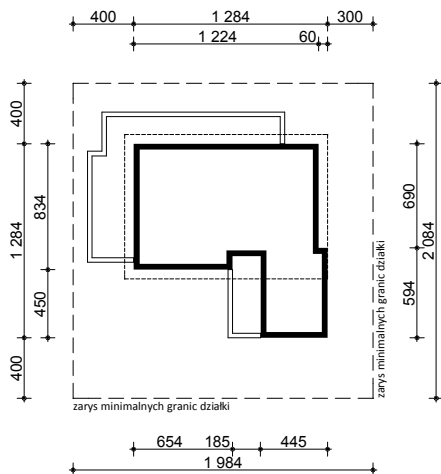

PROJEKT Z168

OBRYS BUDYNKU DO PROJEKTU ZAGOSPODAROWANIA

usytuowanie domu na działce

oś odbicia
lustrzanego

oś odbicia
lustrzanego

STUDIO Z500

ul. Gen. Zajączka 11 / 6 : 01-510 Warszawa
tel./fax: +48 (22) 425 50 30 ; +48 (22) 331 13 35
e-mail: projekty@Z500.pl ; www.z500.pl

TEMAT
OPRACOWANIA:

PROJEKT DOMU JEDNORODZINNEGO

RYSUNEK:

OBRYS BUDYNKU - rzut parteru

SKALA:

1:500