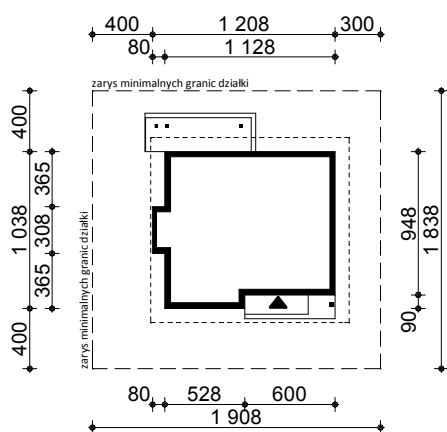

## OBRYS BUDYNKU DO PROJEKTU ZAGOSPODAROWANIA

usytuowanie domu na działce

oś odbicia  
lustrzanego

oś odbicia  
lustrzanego

 <b>STUDIO Z500</b> ul. Gen. Zajączka 11 / 6 ; 01-510 Warszawa tel./fax: +48 (22) 425 50 30 ; +48 (22) 331 13 35 e-mail: projekty@Z500.pl ; www.z500.pl	
TEMAT OPRACOWANIA:	PROJEKT DOMU JEDNORODZINNEGO
RYSunEK:	OBRYS BUDYNKU - rzut parteru
SKALA:	1:500