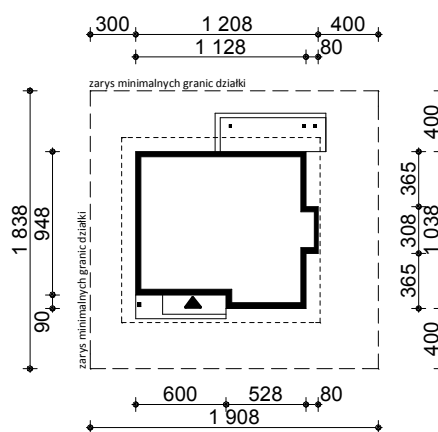

## OBRYS BUDYNKU DO PROJEKTU ZAGOSPODAROWANIA

usytuowanie domu na działce

oś odbicia  
lustrzanego

oś odbicia  
lustrzanego

 <b>STUDIO Z500</b> ul. Gen. Zajączka 11 / 6 ; 01-510 Warszawa tel./fax: +48 (22) 425 50 30 ; +48 (22) 331 13 35 e-mail: projekty@Z500.pl ; www.z500.pl	
TEMAT OPRACOWANIA:	PROJEKT DOMU JEDNORODZINNEGO
RYSunEK:	OBRYS BUDYNKU - rzut parteru
SKALA:	1:500