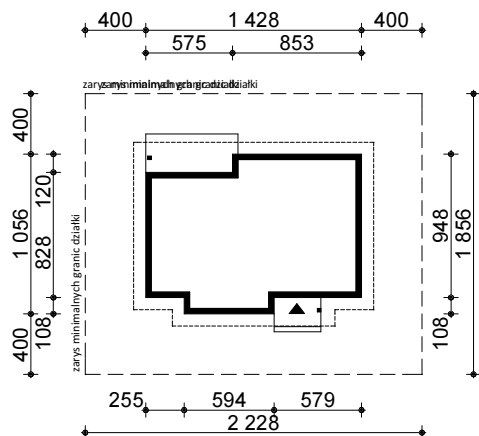

PROJEKT Z83

OBRYS BUDYNKU DO PROJEKTU ZAGOSPODAROWANIA

usytuowanie domu na działce

oś odbicia
lustrzanego

oś odbicia
lustrzanego

STUDIO Z500

ul. Gen. Zajączka 11 / 6 : 01-510 Warszawa
tel./fax: +48 (22) 425 50 30 ; +48 (22) 331 13 35
e-mail: projekty@Z500.pl ; www.z500.pl

TEMAT
OPRACOWANIA

PROJEKT DOMU JEDNORODZINNEGO

RYSUJEK

OBRYS BUDYNKU - rzut parteru

SKALA

1:500