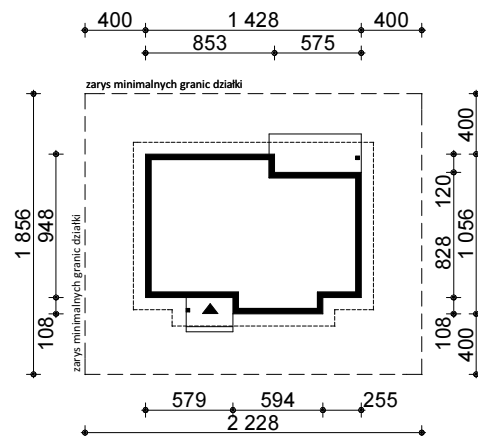

PROJEKT Z83

OBRYS BUDYNKU DO PROJEKTU ZAGOSPODAROWANIA

usytuowanie domu na działce

oś odbicia
lustrzanego

oś odbicia
lustrzanego

STUDIO Z500

ul. Gen. Zajączka 11 / 6 : 01-510 Warszawa
tel./fax: +48 (22) 425 50 30 ; +48 (22) 331 13 35
e-mail: projekty@Z500.pl ; www.z500.pl

TEMAT
OPRACOWANIA

PROJEKT DOMU JEDNORODZINNEGO

RYSUJEK

OBRYS BUDYNKU - rzut parteru

SKALA

1:500