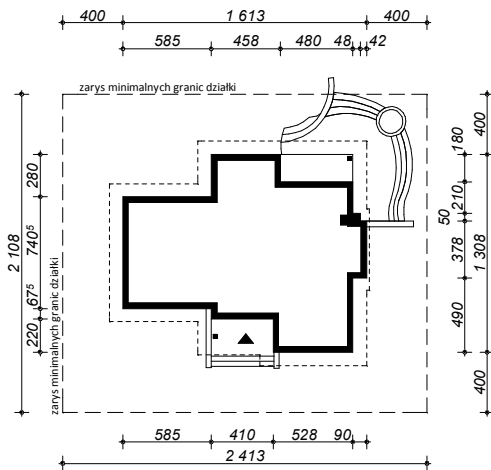

PROJEKT Z48

OBRYS BUDYNKU DO PROJEKTU ZAGOSPODAROWANIA

usytuowanie domu na działce

oś odbicia
lustrzanego

oś odbicia
lustrzanego

STUDIO Z500

ul. Gen. Zajączka 11 / 6 ; 01-510 Warszawa
tel./fax: +48 (22) 425 50 30 ; +48 (22) 331 13 35
e-mail: projekty@z500.pl ; www.z500.pl

TEMAT OPRACOWANIA:	PROJEKT DOMU JEDNORODZINNEGO	
RYSUNEK:	OBRYS BUDYNKU - rzut parteru	SKALA: 1:500