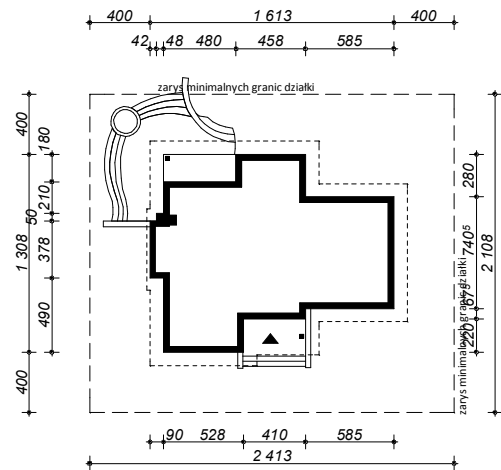

PROJEKT Z48

OBRYS BUDYNKU DO PROJEKTU ZAGOSPODAROWANIA

usytuowanie domu na działce

oś odbicia
lustrzanego

oś odbicia
lustrzanego

STUDIO Z500

ul. Gen. Zajączka 11 / 6 ; 01-510 Warszawa
tel./fax: +48 (22) 425 50 30 ; +48 (22) 331 13 35
e-mail: projekty@z500.pl ; www.z500.pl

TEMAT OPRACOWANIA:	PROJEKT DOMU JEDNORODZINNEGO	
RYSUNEK:	OBRYS BUDYNKU - rzut parteru	SKALA: 1:500