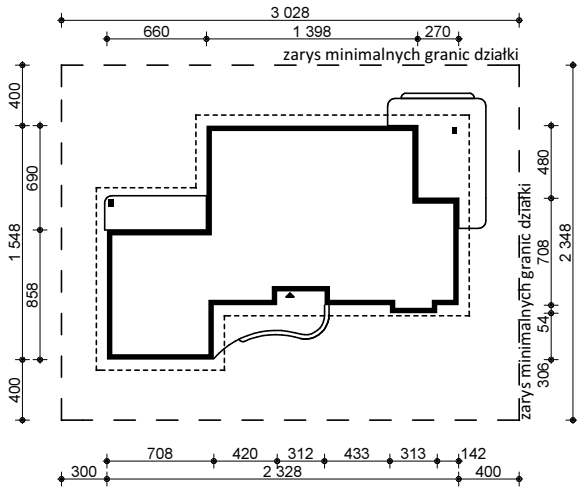

PROJEKT Z21

OBRYS BUDYNKU DO PROJEKTU ZAGOSPODAROWANIA

usytuowanie domu na działce

oś odbicia
lustrzanego

oś odbicia
lustrzanego

STUDIO Z500

ul. Gen. Zajączka 11 / 6 : 01-510 Warszawa
tel./fax: +48 (22) 425 50 30 ; +48 (22) 331 13 35
e-mail: projekty@Z500.pl ; www.z500.pl

TEMAT
OPRACOWANIA

PROJEKT DOMU JEDNORODZINNEGO

RYSUJEK

OBRYS BUDYNKU - rzut parteru

SKALA

1:500