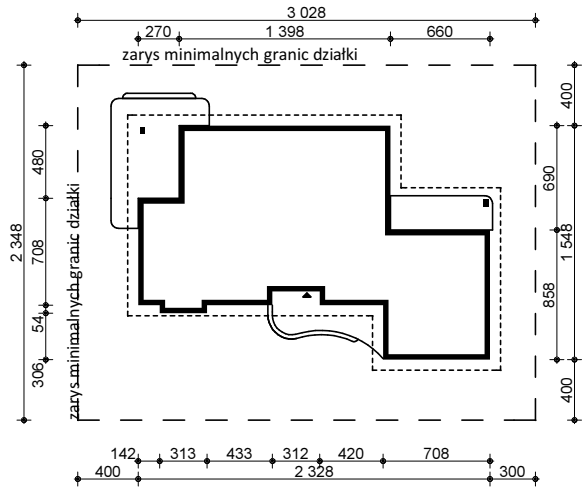

PROJEKT Z21

OBRYS BUDYNKU DO PROJEKTU ZAGOSPODAROWANIA

usytuowanie domu na działce

oś odbicia
lustrzanego

oś odbicia
lustrzanego

STUDIO Z500

ul. Gen. Zajączka 11 / 6 : 01-510 Warszawa
tel./fax: +48 (22) 425 50 30 ; +48 (22) 331 13 35
e-mail: projekty@Z500.pl ; www.z500.pl

TEMAT
OPRACOWANIA

PROJEKT DOMU JEDNORODZINNEGO

RYSUJEK

OBRYS BUDYNKU - rzut parteru

SKALA

1:500