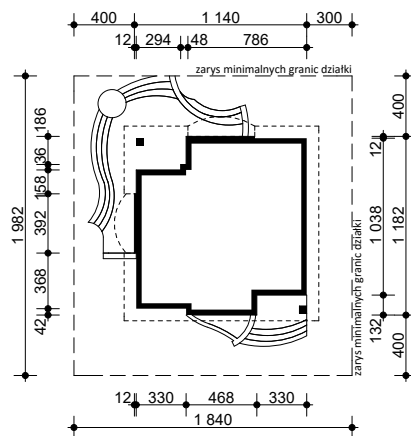

## OBRYŚ BUDYNKU DO PROJEKTU ZAGOSPODAROWANIA

usytuowanie budynku na działce

oś odbicia  
lustrzanego

oś odbicia  
lustrzanego

**Z500 sp. z o.o.**

ul. Gen. Zajęczka 32; 01-510 Warszawa  
tel./fax: +48 (22) 425 50 30; +48 (22) 331 13 35  
e-mail: projekty@z500.pl; www.z500.pl

TEMAT OPRACOWANIA:	PROJEKT ARCH.-BUD. DOMU JEDNORODZINNEGO	
RYSLINEK:	OBRYŚ BUDYNKU	SKALA: 1:500