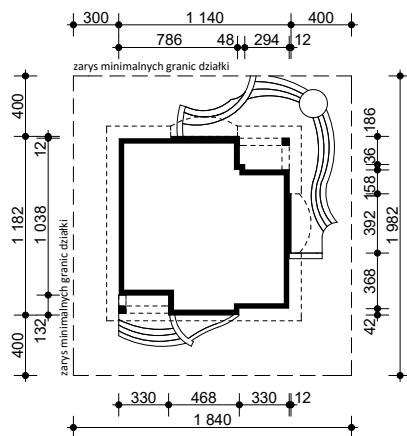

## OBRYŚ BUDYNKU DO PROJEKTU ZAGOSPODAROWANIA

usytuowanie budynku na działce

oś odbicia  
lustrzanego

oś odbicia  
lustrzanego

**Z500 sp. z o.o.**

ul. Gen. Zajęczka 32; 01-510 Warszawa  
tel./fax: +48 (22) 425 50 30; +48 (22) 331 13 35  
e-mail: projekty@z500.pl; www.z500.pl

TEMAT OPRACOWANIA:	PROJEKT ARCH.-BUD. DOMU JEDNORODZINNEGO	
RYSLINEK:	OBRYŚ BUDYNKU	SKALA: 1:500